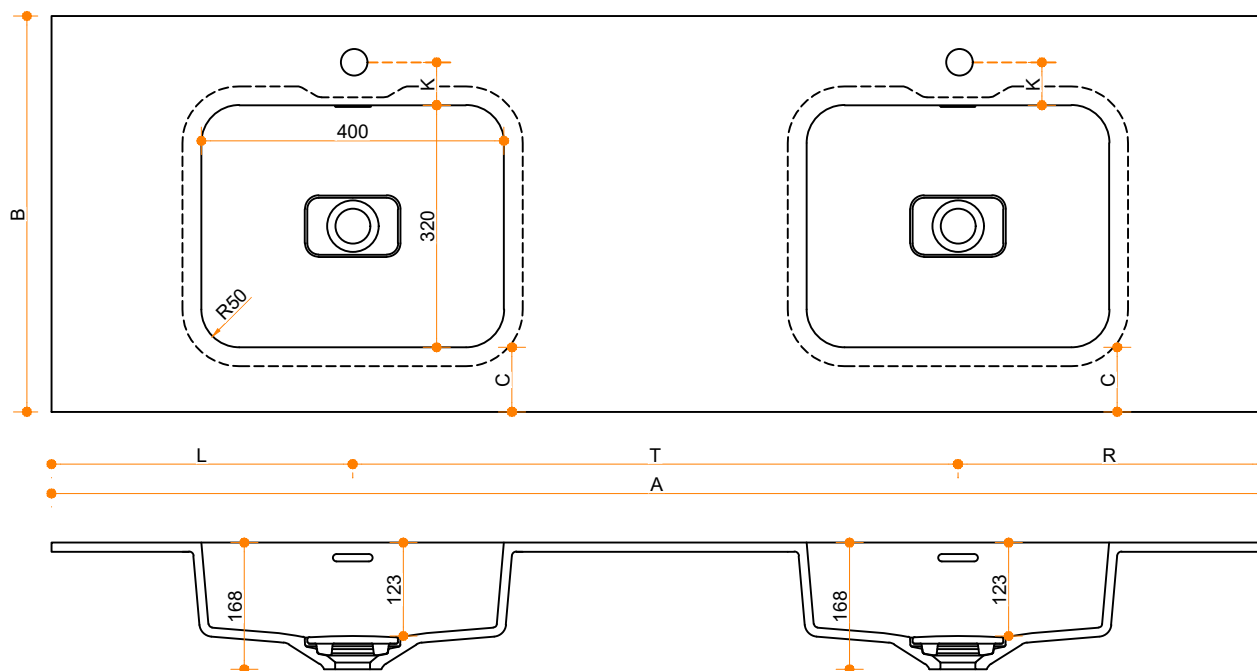

Liquido Rectangle R50 40-32 - dubbel

Type 1: 12mm wastafelblad op meubel
 Type 2: Wastafelblad opgedikt met 18mm Multiplex t.b.v. ophanging aan muur.
 Type 3: Wastafelblad volledig opgedikt (dichte kist) t.b.v. montage op meubel

Vul hieronder uw gewenste gegevens in:

Vul hieronder uw gewenste spoelbakafmetingen in:
 Type spoelbak: Liquido Rectangle R50 40-32 - dubbel

Afmetingen wastafelblad in mm

A = _____
 B = _____
 L = _____
 R = _____
 C = _____
 H = _____