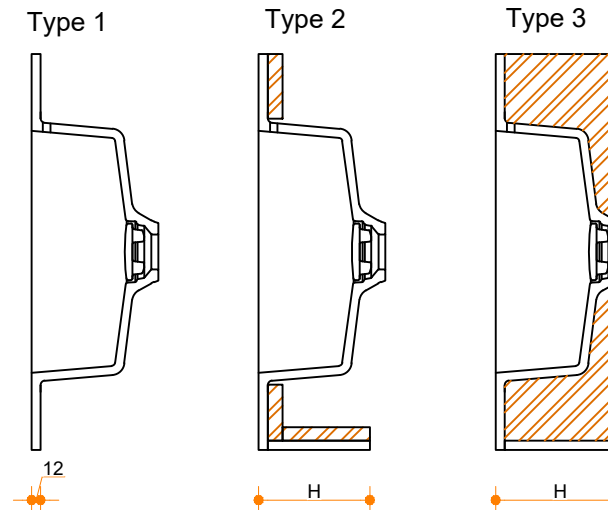

Liquido Rectangle R50 40-32 - dubbel

Type 1: 12mm wastafelblad op meubel
 Type 2: Wastafelblad opgedikt met 18mm Multiplex t.b.v. ophanging aan muur.
 Type 3: Wastafelblad volledig opgedikt (dichte kist) t.b.v. montage op meubel

Vul hieronder uw gewenste gegevens in:

Vul hieronder uw gewenste spoelbakafmetingen in:
 Type spoelbak: Liquido Rectangle R50 40-32 - dubbel

Afmetingen wastafelblad in mm

A = _____
 B = _____
 L = _____
 R = _____
 C = _____
 H = _____