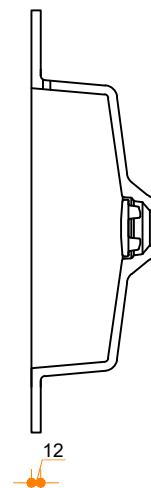

Liquido Rectangle R5 90-37 - enkel

Type 1

Type 2

Type 3

Type 1: 12mm wastafelblad op meubel

Type 2: Wastafelblad opgedikt met 18mm Multiplex t.b.v. ophanging aan muur.

Type 3: Wastafelblad volledig opgedikt (dichte kist) t.b.v. montage op meubel

Vul hieronder uw gewenste gegevens in:

Vul hieronder uw gewenste spoelbakafmetingen in:
Type spoelbak: **Liquido Rectangle R5 90-37 - enkel**

Afmetingen wastafelblad in mm

A = _____
B = _____
L = _____
R = _____
C = _____
H = _____

K = _____

Opmerkingen:

Type wastafelblad: _____ Type 1 / Type 2 / Type 3
 Ophangbeugels bijgeleverd? _____ JA / NEE
 Kraangat: _____ JA / NEE
 Zichtzijdes wastafelblad: _____ Links / Voor / Rechts
 Condities: _____ Af fabriek / Leveren / Monteren