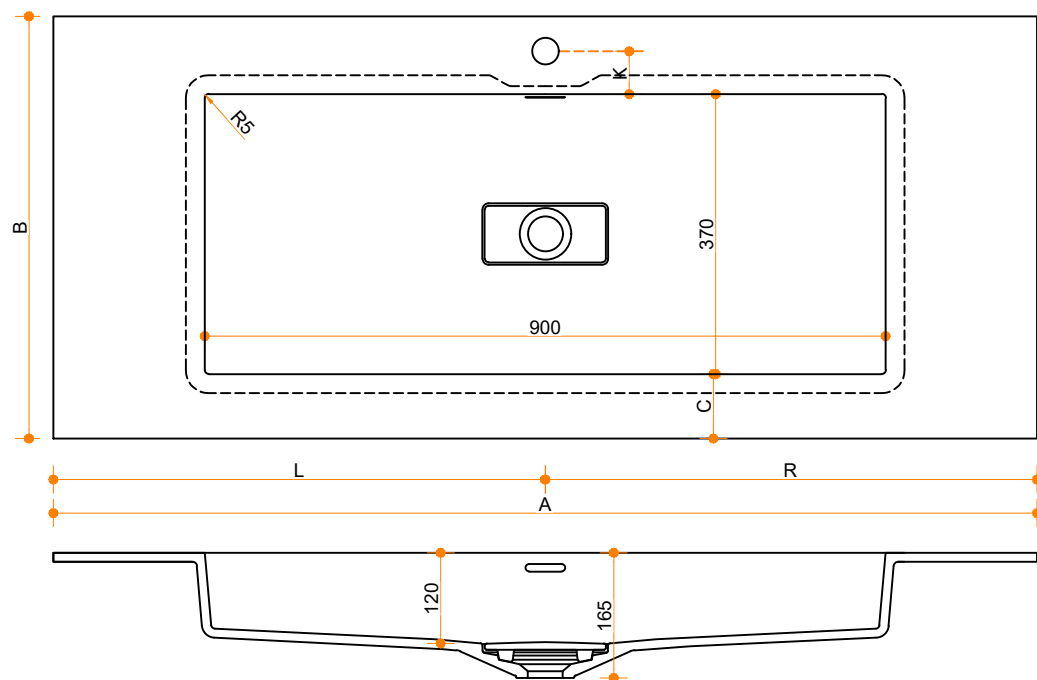

Liquido Rectangle R5 90-37 - enkel

Type 1

Type 2

Type 3

Type 1: 12mm wastafelblad op meubel

Type 2: Wastafelblad opgedikt met 18mm Multiplex t.b.v. ophanging aan muur.

Type 3: Wastafelblad volledig opgedikt (dichte kist) t.b.v. montage op meubel

Vul hieronder uw gewenste gegevens in:

Vul hieronder uw gewenste spoelbakafmetingen in:
Type spoelbak: **Liquido Rectangle R5 90-37 - enkel**

Afmetingen wastafelblad in mm

A = _____
B = _____
L = _____
R = _____
C = _____
H = _____