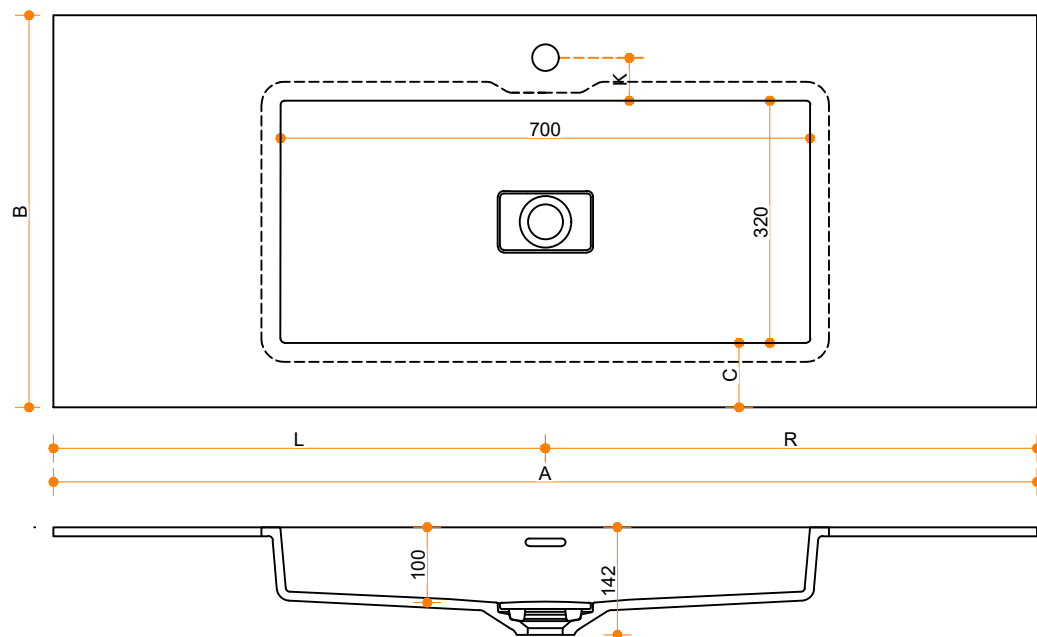

Liquido Rectangle R5 70-32 - enkel

Type 1

Type 2

Type 3

Type 1: 12mm wastafelblad op meubel

Type 2: Wastafelblad opgedikt met 18mm Multiplex t.b.v. ophanging aan muur.

Type 3: Wastafelblad volledig opgedikt (dichte kist) t.b.v. montage op meubel

Vul hieronder uw gewenste gegevens in:

Vul hieronder uw gewenste spoelbakafmetingen in:
Type spoelbak: **Liquido Rectangle R5 70-32 - enkel**

Afmetingen wastafelblad in mm

A = _____
B = _____
L = _____
R = _____
C = _____
H = _____

K = _____

Opmerkingen:

Type wastafelblad:	_____
Ophangbeugels bijgeleverd?	_____
Kraangat:	_____
Zichtzijdes wastafelblad:	_____
Conditie:	_____

Cora Techniek B.V.
Ommelseweg 54
5721 WV, Asten, NL

info@coratechniek.nl
0493-670990