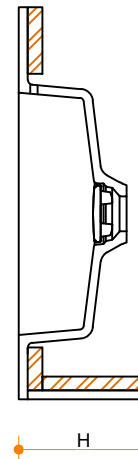

Liquido Rectangle R5 70-32 - enkel

Type 1

Type 2

Type 3

Type 1: 12mm wastafelblad op meubel

Type 2: Wastafelblad opgedikt met 18mm Multiplex t.b.v. ophanging aan muur.

Type 3: Wastafelblad volledig opgedikt (dichte kist) t.b.v. montage op meubel

Vul hieronder uw gewenste gegevens in:

Vul hieronder uw gewenste spoelbakafmetingen in:
Type spoelbak: **Liquido Rectangle R5 70-32 - enkel**

Afmetingen wastafelblad in mm

A = _____
B = _____
L = _____
R = _____
C = _____
H = _____

K = _____

Opmerkingen:

Type wastafelblad:	_____
Ophangbeugels bijgeleverd?	_____
Kraangat:	_____
Zichtzijdes wastafelblad:	_____
Conditie:	_____

Cora Techniek B.V.
Ommelseweg 54
5721 WV, Asten, NL

info@coratechniek.nl
0493-670990