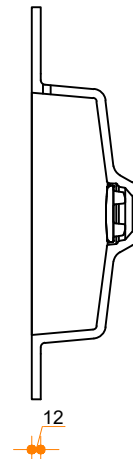

Liquido Rectangle R5 70-32 - enkel

Type 1

Type 2

Type 3

Type 1: 12mm wastafelblad op meubel

Type 2: Wastafelblad opgedikt met 18mm Multiplex t.b.v. ophanging aan muur.

Type 3: Wastafelblad volledig opgedikt (dichte kist) t.b.v. montage op meubel

Vul hieronder uw gewenste gegevens in:

Vul hieronder uw gewenste spoelbakafmetingen in:
Type spoelbak: **Liquido Rectangle R5 70-32 - enkel**

Afmetingen wastafelblad in mm

A = _____
B = _____
L = _____
R = _____
C = _____
H = _____

K = _____

Opmerkingen:

Type wastafelblad:	_____
Ophangbeugels bijgeleverd?	_____
Kraangat:	_____
Zichtzijdes wastafelblad:	_____
Conditie:	_____

Cora Techniek B.V.
Ommelseweg 54
5721 WV, Asten, NL

info@coratechniek.nl
0493-670990