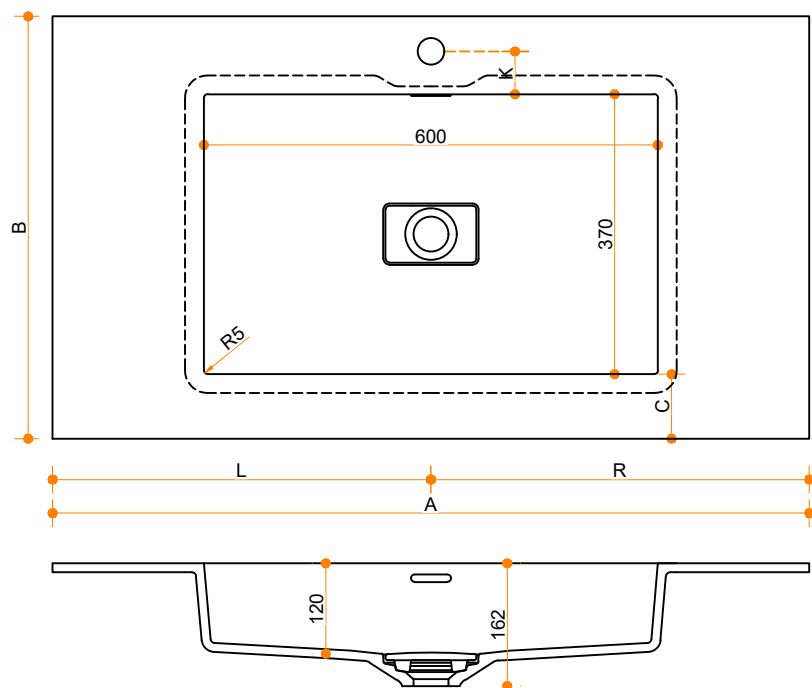

Liquido Rectangle R5 60-37 - enkel

Type 1

Type 2

Type 3

Type 1: 12mm wastafelblad op meubel

Type 2: Wastafelblad opgedikt met 18mm Multiplex t.b.v. ophanging aan muur.

Type 3: Wastafelblad volledig opgedikt (dichte kist) t.b.v. montage op meubel

Vul hieronder uw gewenste gegevens in:

Vul hieronder uw gewenste spoelbakafmetingen in:
Type spoelbak: **Liquido Rectangle R5 60-37 - enkel**

Afmetingen wastafelblad in mm

A = _____

B = _____

L = _____

R = _____