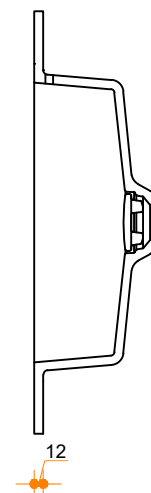

Liquido Rectangle R5 60-37 - enkel

Type 1

Type 2

Type 3

Type 1: 12mm wastafelblad op meubel

Type 2: Wastafelblad opgedikt met 18mm Multiplex t.b.v. ophanging aan muur.

Type 3: Wastafelblad volledig opgedikt (dichte kist) t.b.v. montage op meubel

Vul hieronder uw gewenste gegevens in:

Vul hieronder uw gewenste spoelbakafmetingen in:
Type spoelbak: **Liquido Rectangle R5 60-37 - enkel**

Afmetingen wastafelblad in mm

A = _____

B = _____

L = _____

R = _____

C = _____

H = _____

K = _____

Opmerkingen:

Type wastafelblad: _____

Ophangbeugels bijgeleverd? _____

Kraangat: _____

Zichtzijdes wastafelblad: _____