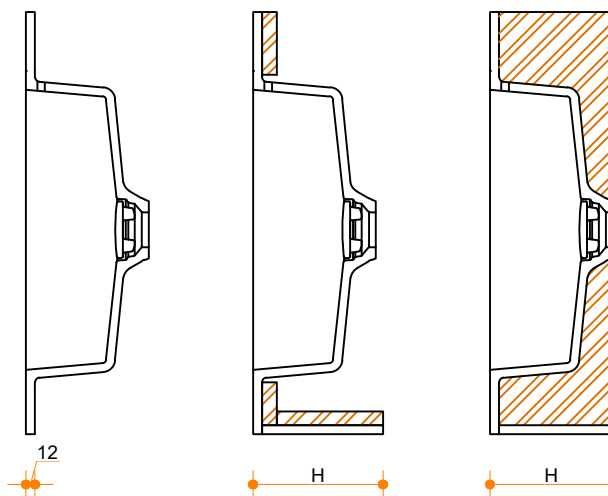

Liquido Rectangle R5 60-37 - dubbel

Type 1

Type 2

Type 3

Type 1: 12mm wastafelblad op meubel
 Type 2: Wastafelblad opgedikt met 18mm Multiplex t.b.v. ophanging aan muur.
 Type 3: Wastafelblad volledig opgedikt (dichte kist) t.b.v. montage op meubel

Vul hieronder uw gewenste gegevens in:

Vul hieronder uw gewenste spoelbakafmetingen in:
 Type spoelbak: **Liquido Rectangle R5 60-37 - dubbel**

Afmetingen wastafelblad in mm

A = _____
 B = _____
 L = _____
 R = _____
 C = _____
 H = _____