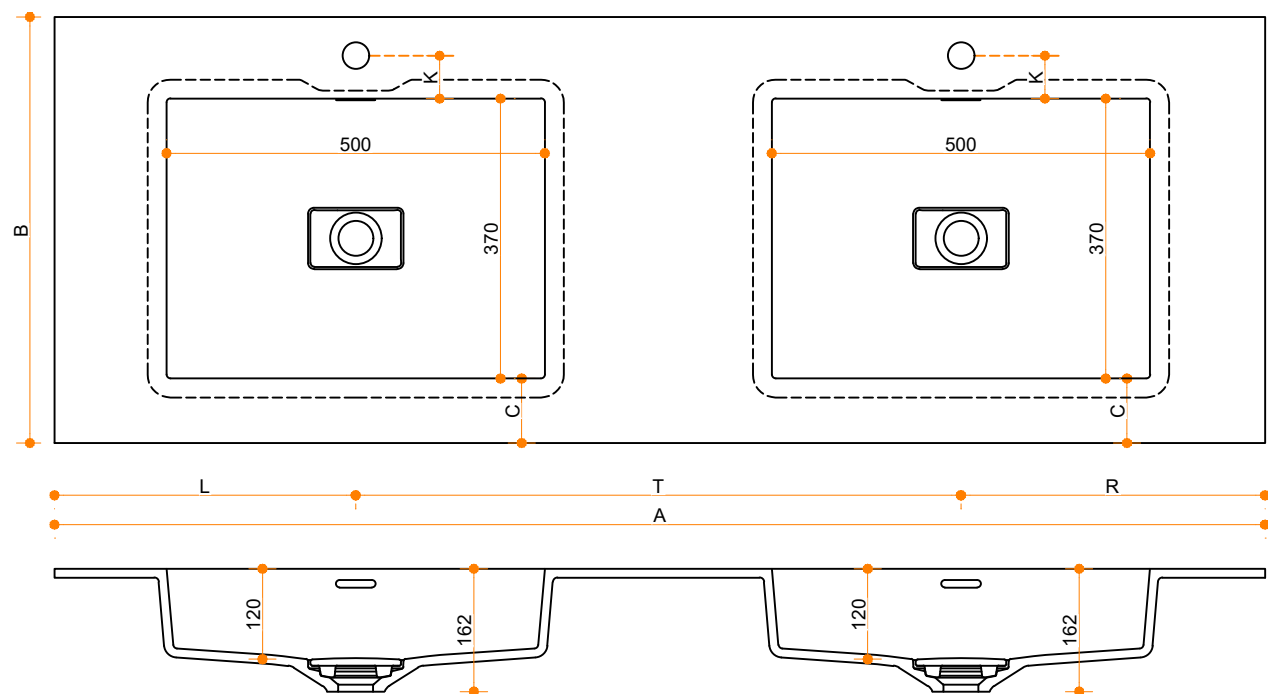

Liquido Rectangle R5 60-37 - dubbel

Type 1

Type 2

Type 3

Type 1: 12mm wastafelblad op meubel
 Type 2: Wastafelblad opgedikt met 18mm Multiplex t.b.v. ophanging aan muur.
 Type 3: Wastafelblad volledig opgedikt (dichte kist) t.b.v. montage op meubel

Vul hieronder uw gewenste gegevens in:

Vul hieronder uw gewenste spoelbakafmetingen in:
 Type spoelbak: **Liquido Rectangle R5 60-37 - dubbel**

Afmetingen wastafelblad in mm

A = _____
 B = _____
 L = _____
 R = _____
 C = _____
 H = _____