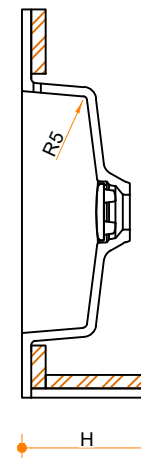

Liquido Rectangle R5 60-32 - enkel

Type 1

Type 2

Type 3

Type 1: 12mm wastafelblad op meubel

Type 2: Wastafelblad opgedikt met 18mm Multiplex t.b.v. ophanging aan muur.

Type 3: Wastafelblad volledig opgedikt (dichte kist) t.b.v. montage op meubel

Vul hieronder uw gewenste gegevens in:

Vul hieronder uw gewenste spoelbakafmetingen in:
Type spoelbak: **Liquido Rectangle R5 60-32 - enkel**

Afmetingen wastafelblad in mm

A = _____

B = _____

L = _____

R = _____

C = _____

H = _____

K = _____

Opmerkingen:

Type wastafelblad: _____

Ophangbeugels bijgeleverd? _____

Kraangat: _____

Zichtzijdes wastafelblad: _____