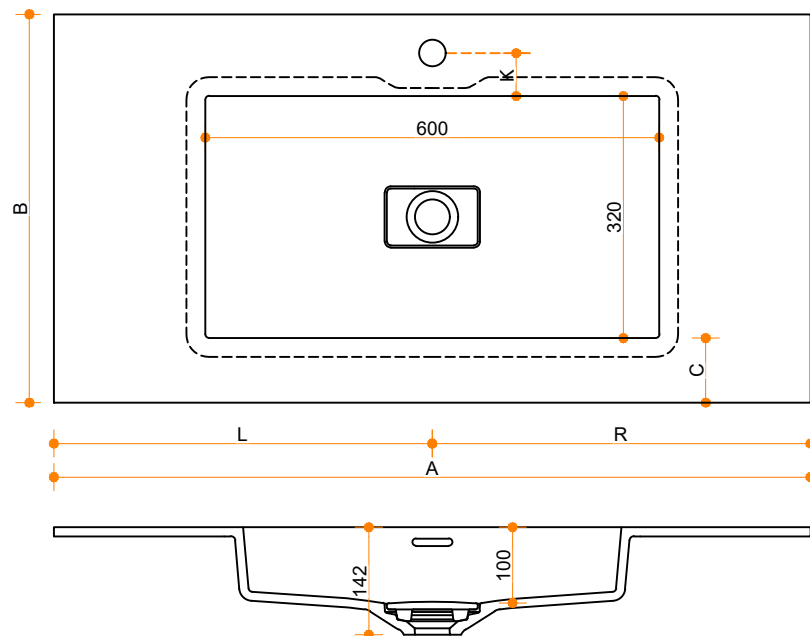

Liquido Rectangle R5 60-32 - enkel

Type 1

Type 2

Type 3

Type 1: 12mm wastafelblad op meubel

Type 2: Wastafelblad opgedikt met 18mm Multiplex t.b.v. ophanging aan muur.

Type 3: Wastafelblad volledig opgedikt (dichte kist) t.b.v. montage op meubel

Vul hieronder uw gewenste gegevens in:

Vul hieronder uw gewenste spoelbakafmetingen in:
Type spoelbak: **Liquido Rectangle R5 60-32 - enkel**

Afmetingen wastafelblad in mm

A = _____

B = _____

L = _____

R = _____