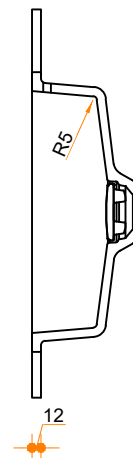

Liquido Rectangle R5 60-32 - enkel

Type 1

Type 2

Type 3

Type 1: 12mm wastafelblad op meubel

Type 2: Wastafelblad opgedikt met 18mm Multiplex t.b.v. ophanging aan muur.

Type 3: Wastafelblad volledig opgedikt (dichte kist) t.b.v. montage op meubel

Vul hieronder uw gewenste gegevens in:

Vul hieronder uw gewenste spoelbakafmetingen in:
Type spoelbak: **Liquido Rectangle R5 60-32 - enkel**

Afmetingen wastafelblad in mm

A = _____

B = _____

L = _____

R = _____

C = _____

H = _____

K = _____

Opmerkingen:

Type wastafelblad: _____

Ophangbeugels bijgeleverd? _____

Kraangat: _____

Zichtzijdes wastafelblad: _____