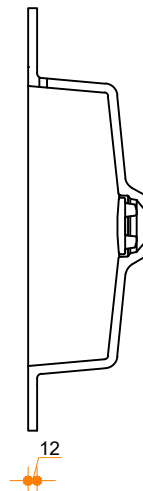

Liquido Rectangle R5 50-37 - enkel

Type 1

Type 2

Type 3

Type 1: 12mm wastafelblad op meubel

Type 2: Wastafelblad opgedikt met 18mm Multiplex t.b.v. ophanging aan muur.

Type 3: Wastafelblad volledig opgedikt (dichte kist) t.b.v. montage op meubel

Vul hieronder uw gewenste gegevens in:

Vul hieronder uw gewenste spoelbakafmetingen in:
Type spoelbak: **Liquido Rectangle R5 50-37 - enkel**

Afmetingen wastafelblad in mm

A = _____

B = _____

L = _____

R = _____

C = _____

H = _____

K = _____

Opmerkingen:

Type wastafelblad: _____

Ophangbeugels bijgeleverd? _____

Kraangat: _____

Zichtzijdes wastafelblad: _____