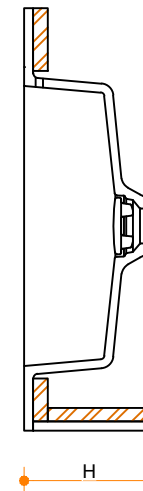

Liquido Rectangle R5 50-37 - enkel

Type 1

Type 2

Type 3

Type 1: 12mm wastafelblad op meubel

Type 2: Wastafelblad opgedikt met 18mm Multiplex t.b.v. ophanging aan muur.

Type 3: Wastafelblad volledig opgedikt (dichte kist) t.b.v. montage op meubel

Vul hieronder uw gewenste gegevens in:

Vul hieronder uw gewenste spoelbakafmetingen in:
Type spoelbak: **Liquido Rectangle R5 50-37 - enkel**

Afmetingen wastafelblad in mm

A = _____

B = _____

L = _____

R = _____

C = _____

H = _____

K = _____

Opmerkingen:

Type wastafelblad: _____

Ophangbeugels bijgeleverd? _____

Kraangat: _____

Zichtzijdes wastafelblad: _____