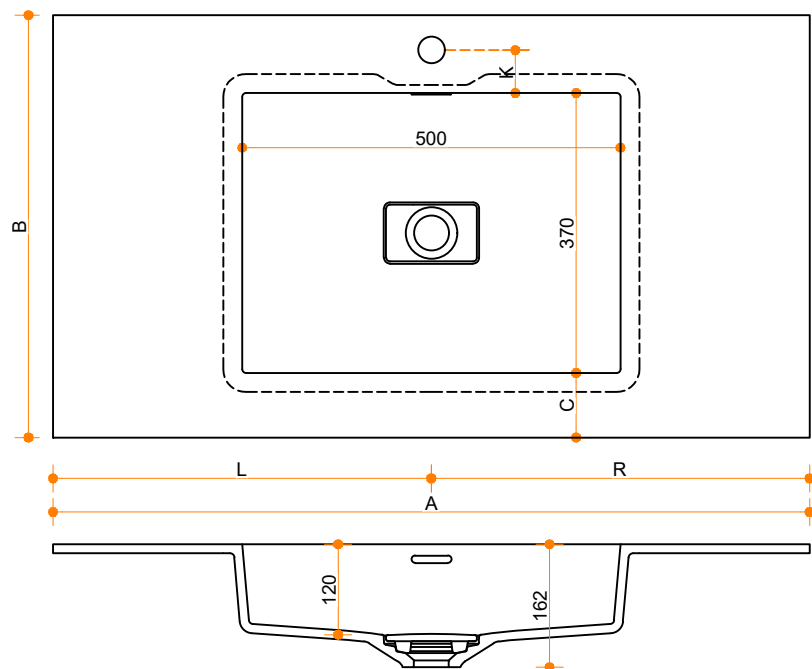

Liquido Rectangle R5 50-37 - enkel

Type 1

Type 2

Type 3

Type 1: 12mm wastafelblad op meubel

Type 2: Wastafelblad opgedikt met 18mm Multiplex t.b.v. ophanging aan muur.

Type 3: Wastafelblad volledig opgedikt (dichte kist) t.b.v. montage op meubel

Vul hieronder uw gewenste gegevens in:

Vul hieronder uw gewenste spoelbakafmetingen in:
Type spoelbak: **Liquido Rectangle R5 50-37 - enkel**

Afmetingen wastafelblad in mm

A = _____

B = _____

L = _____

R = _____