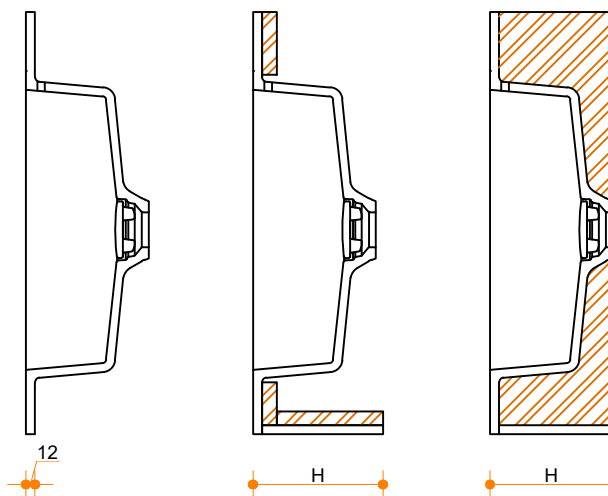

# Liquido Rectangle R5 50-37 - dubbel

Type 1

Type 2

Type 3

Type 1: 12mm wastafelblad op meubel  
 Type 2: Wastafelblad opgedikt met 18mm Multiplex t.b.v. ophanging aan muur.  
 Type 3: Wastafelblad volledig opgedikt (dichte kist) t.b.v. montage op meubel

Vul hieronder uw gewenste gegevens in:

Vul hieronder uw gewenste spoelbakafmetingen in:  
 Type spoelbak: **Liquido Rectangle R5 50-37 - dubbel**

Afmetingen wastafelblad in mm

A = \_\_\_\_\_  
 B = \_\_\_\_\_  
 L = \_\_\_\_\_  
 R = \_\_\_\_\_  
 C = \_\_\_\_\_  
 H = \_\_\_\_\_

K = \_\_\_\_\_  
 T = \_\_\_\_\_

**Opmerkingen:**

Type wastafelblad:	_____
Ophangbeugels bijgeleverd?	_____
Kraangat:	_____
Zichtzijdes wastafelblad:	_____
Conditie:	_____

**Cora Techniek B.V.**  
 Ommelseweg 54  
 5721 WV, Asten, NL