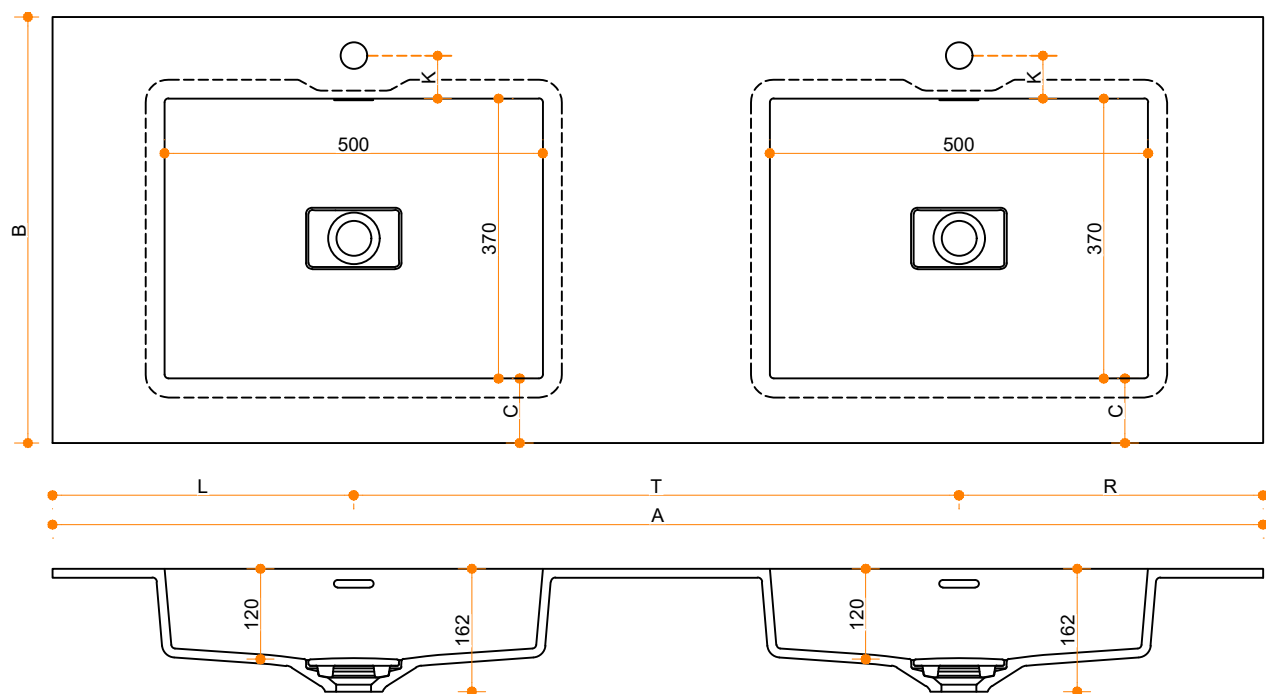

# Liquido Rectangle R5 50-37 - dubbel

Type 1

Type 2

Type 3

Type 1: 12mm wastafelblad op meubel  
 Type 2: Wastafelblad opgedikt met 18mm Multiplex t.b.v. ophanging aan muur.  
 Type 3: Wastafelblad volledig opgedikt (dichte kist) t.b.v. montage op meubel

Vul hieronder uw gewenste gegevens in:

Vul hieronder uw gewenste spoelbakafmetingen in:  
 Type spoelbak: **Liquido Rectangle R5 50-37 - dubbel**

Afmetingen wastafelblad in mm

A = \_\_\_\_\_  
 B = \_\_\_\_\_  
 L = \_\_\_\_\_  
 R = \_\_\_\_\_  
 C = \_\_\_\_\_  
 H = \_\_\_\_\_