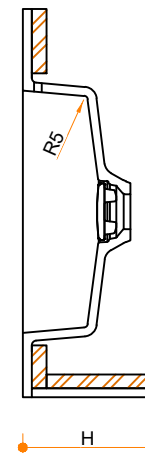

Liquido Rectangle R5 50-32 - enkel

Type 1

Type 2

Type 3

Type 1: 12mm wastafelblad op meubel

Type 2: Wastafelblad opgedikt met 18mm Multiplex t.b.v. ophanging aan muur.

Type 3: Wastafelblad volledig opgedikt (dichte kist) t.b.v. montage op meubel

Vul hieronder uw gewenste gegevens in:

Vul hieronder uw gewenste spoelbakafmetingen in:
Type spoelbak: **Liquido Rectangle R5 50-32 - enkel**

Afmetingen wastafelblad in mm

A = _____

B = _____

L = _____

R = _____

C = _____

H = _____

K = _____

Opmerkingen:

Type wastafelblad: _____

Ophangbeugels bijgeleverd? _____

Kraangat: _____

Zichtzijdes wastafelblad: _____