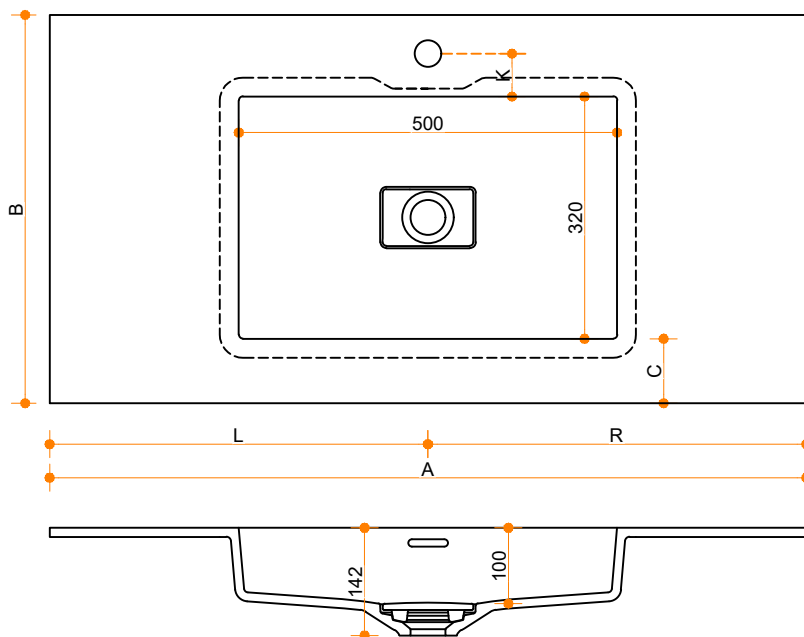

Liquido Rectangle R5 50-32 - enkel

Type 1

Type 2

Type 3

Type 1: 12mm wastafelblad op meubel

Type 2: Wastafelblad opgedikt met 18mm Multiplex t.b.v. ophanging aan muur.

Type 3: Wastafelblad volledig opgedikt (dichte kist) t.b.v. montage op meubel

Vul hieronder uw gewenste gegevens in:

Vul hieronder uw gewenste spoelbakafmetingen in:
Type spoelbak: **Liquido Rectangle R5 50-32 - enkel**

Afmetingen wastafelblad in mm

A = _____

B = _____

L = _____

R = _____