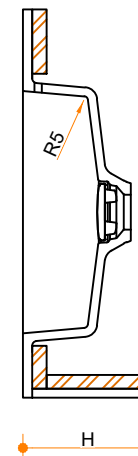

Liquido Rectangle R5 50-32 - dubbel

Type 1

Type 2

Type 3

Type 1: 12mm wastafelblad op meubel

Type 2: Wastafelblad opgedikt met 18mm Multiplex t.b.v. ophanging aan muur.

Type 3: Wastafelblad volledig opgedikt (dichte kist) t.b.v. montage op meubel

Vul hieronder uw gewenste gegevens in:

Vul hieronder uw gewenste spoelbakafmetingen in:
Type spoelbak: **Liquido Rectangle R5 50-32 - dubbel**

Afmetingen wastafelblad in mm

A = _____
 B = _____
 L = _____
 R = _____
 C = _____
 H = _____
 K = _____
 T = _____