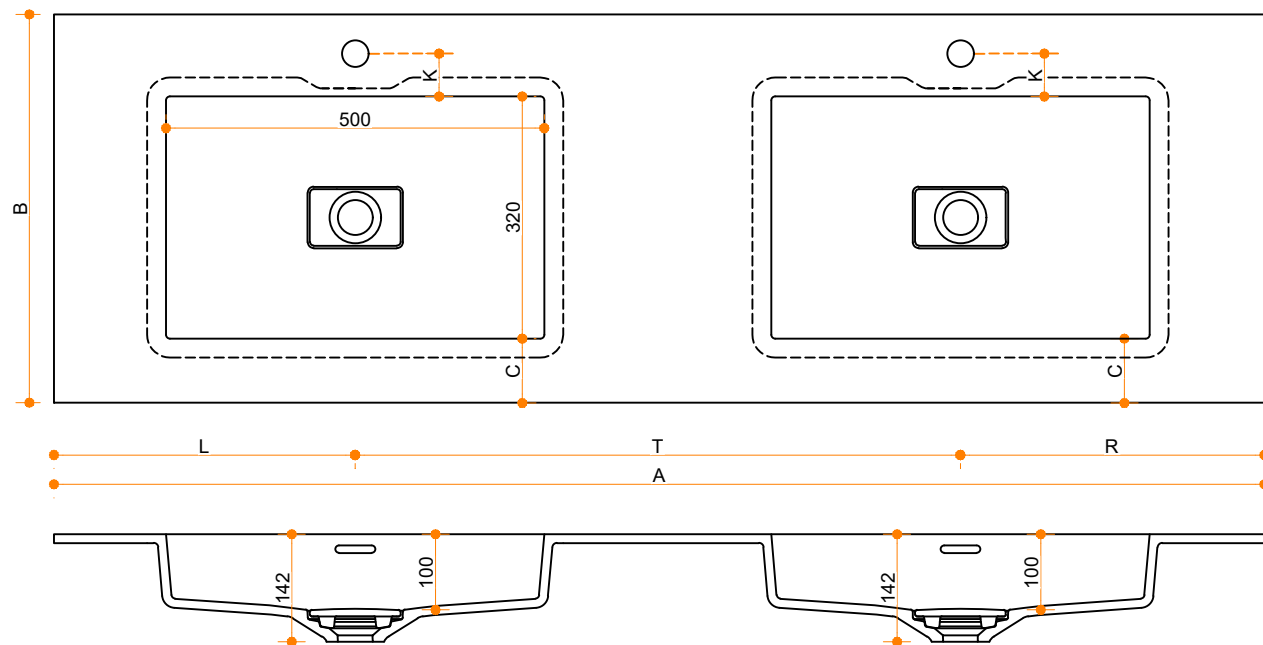

Liquido Rectangle R5 50-32 - dubbel

Type 1

Type 2

Type 3

Type 1: 12mm wastafelblad op meubel

Type 2: Wastafelblad opgedikt met 18mm Multiplex t.b.v. ophanging aan muur.

Type 3: Wastafelblad volledig opgedikt (dichte kist) t.b.v. montage op meubel

Vul hieronder uw gewenste gegevens in:

Vul hieronder uw gewenste spoelbakafmetingen in:
Type spoelbak: **Liquido Rectangle R5 50-32 - dubbel**

Afmetingen wastafelblad in mm

A = _____
 B = _____
 L = _____
 R = _____
 C = _____
 H = _____
 K = _____
 T = _____