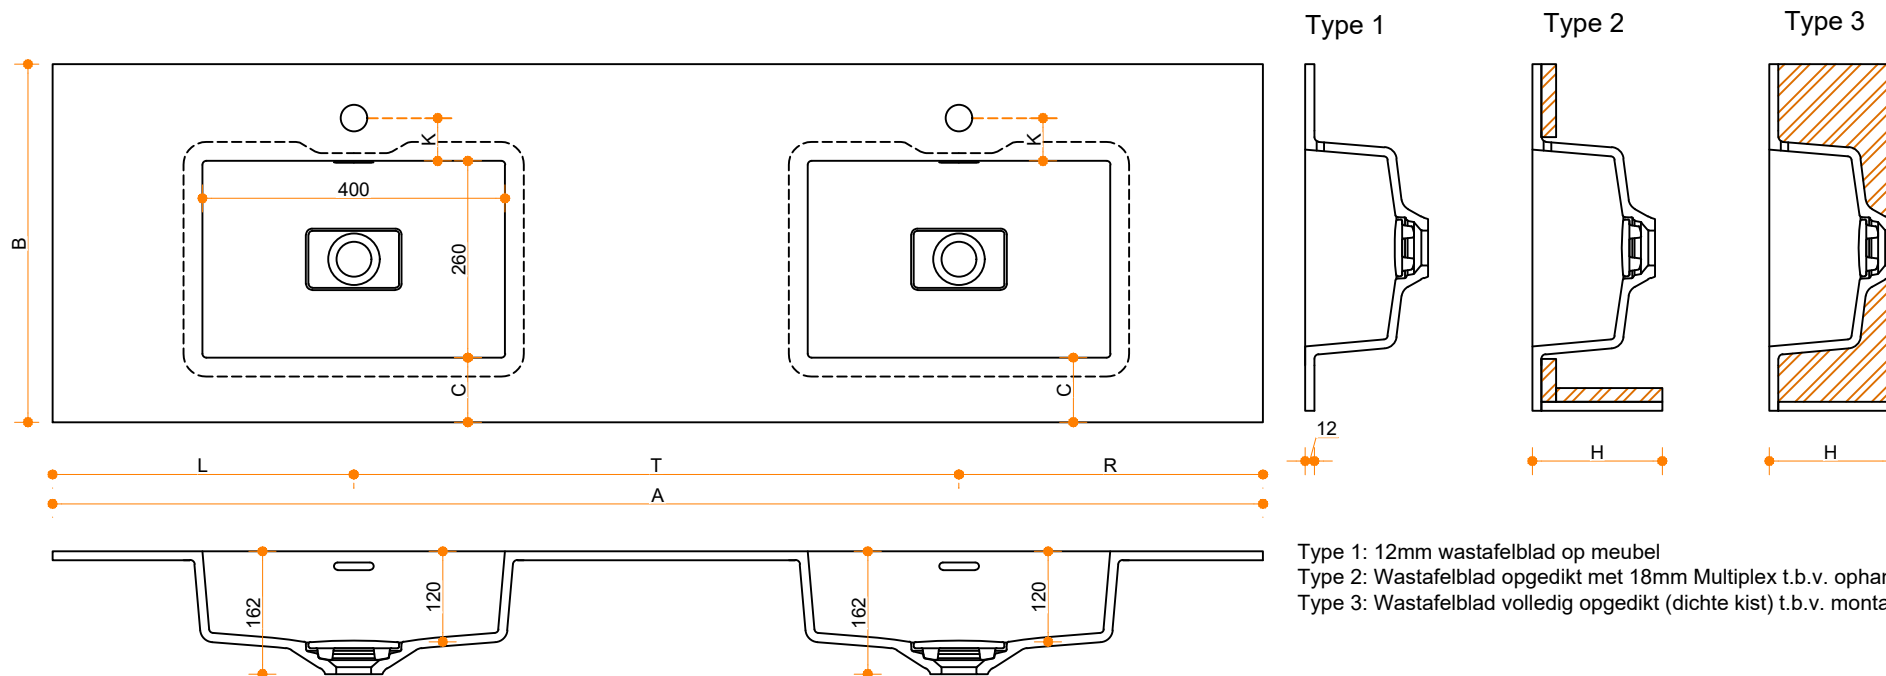

Liquido Rectangle R5 40-26 - dubbel

Type 1

Type 2

Type 3

12

H

H

Type 1: 12mm wastafelblad op meubel

Type 2: Wastafelblad opgedikt met 18mm Multiplex t.b.v. ophanging aan muur.

Type 3: Wastafelblad volledig opgedikt (dichte kist) t.b.v. montage op meubel

Vul hieronder uw gewenste gegevens in:

Vul hieronder uw gewenste spoelbakafmetingen in:
Type spoelbak: **Liquido Rectangle R5 40-26 - dubbel**

Afmetingen wastafelblad in mm

A = _____

B = _____

L = _____

R = _____

C = _____

H = _____

K = _____