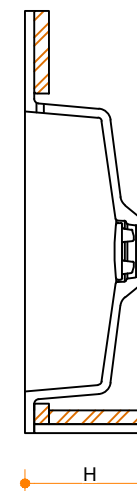

Liquido Rectangle R5 110-37 - enkel

Type 1

Type 2

Type 3

Type 1: 12mm wastafelblad op meubel
 Type 2: Wastafelblad opgedikt met 18mm Multiplex t.b.v. ophanging aan muur.
 Type 3: Wastafelblad volledig opgedikt (dichte kist) t.b.v. montage op meubel

Vul hieronder uw gewenste gegevens in:

Vul hieronder uw gewenste spoelbakafmetingen in:
 Type spoelbak: Liquido Rectangle R5 110-37 - enkel

Afmetingen wastafelblad in mm

A = _____
 B = _____
 L = _____
 R = _____
 C = _____
 H = _____

K = _____

Opmerkingen:

Type wastafelblad:	_____
Ophangbeugels bijgeleverd?	_____
Kraangat:	_____
Zichtzijdes wastafelblad:	_____
Conditie:	_____

Cora Techniek B.V.
 Ommelseweg 54
 5721 WV, Asten, NL

info@coratechniek.nl
 0493-670990