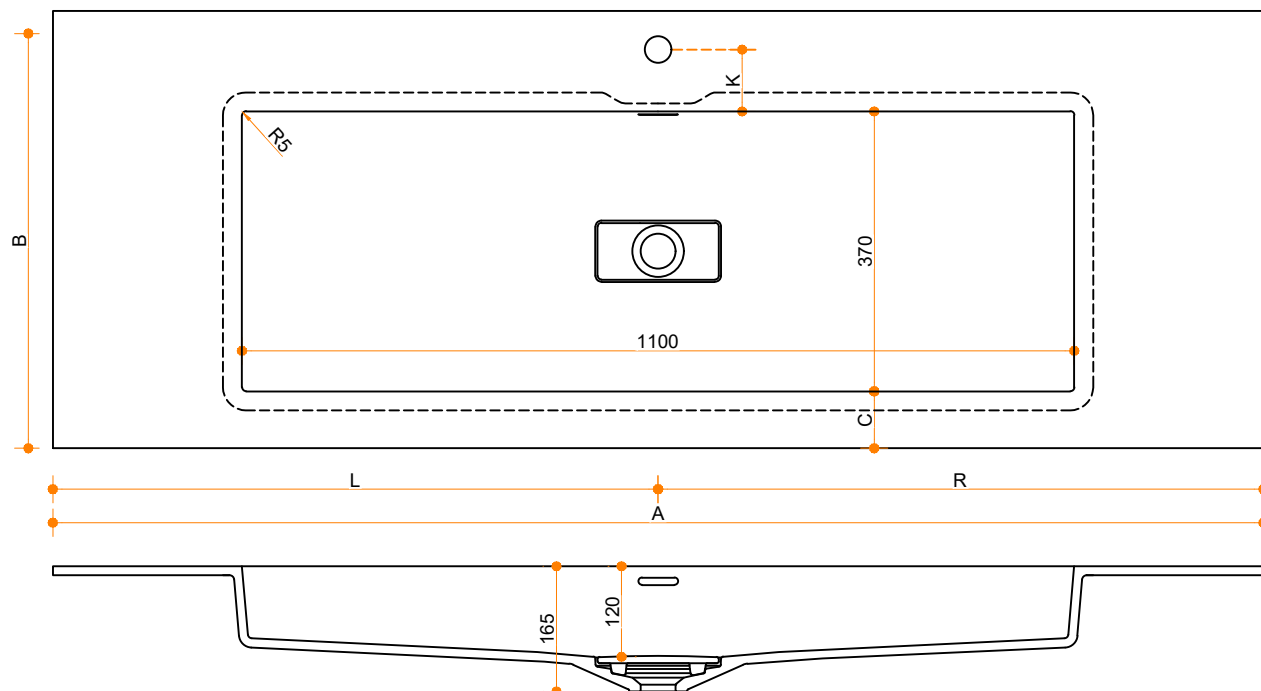

Liquido Rectangle R5 110-37 - enkel

Type 1

Type 2

Type 3

Type 1: 12mm wastafelblad op meubel
 Type 2: Wastafelblad opgedikt met 18mm Multiplex t.b.v. ophanging aan muur.
 Type 3: Wastafelblad volledig opgedikt (dichte kist) t.b.v. montage op meubel

Vul hieronder uw gewenste gegevens in:

Vul hieronder uw gewenste spoelbakafmetingen in:
 Type spoelbak: Liquido Rectangle R5 110-37 - enkel

Afmetingen wastafelblad in mm

A = _____
 B = _____
 L = _____
 R = _____
 C = _____
 H = _____

K = _____

Opmerkingen:

Type wastafelblad:	_____
Ophangbeugels bijgeleverd?	_____
Kraangat:	_____
Zichtzijdes wastafelblad:	_____
Conditie:	_____

Cora Techniek B.V.
 Ommelseweg 54
 5721 WV, Asten, NL

info@coratechniek.nl
 0493-670990