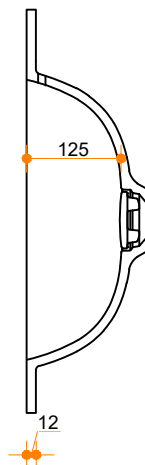

Liquido Bounce R50 70-37 - enkel

Type 1

Type 2

Type 3

Type 1: 12mm wastafelblad op meubel

Type 2: Wastafelblad opgedikt met 18mm Multiplex t.b.v. ophanging aan muur.

Type 3: Wastafelblad volledig opgedikt (dichte kist) t.b.v. montage op meubel

Vul hieronder uw gewenste gegevens in:

Vul hieronder uw gewenste spoelbakafmetingen in:
Type spoelbak: Liquido Bounce R50 70-37 - enkel

Afmetingen wastafelblad in mm

A = _____

B = _____

L = _____

R = _____

C = _____

H = _____

K = _____

Opmerkingen:

Type wastafelblad: _____

Ophangbeugels bijgeleverd? _____

Kraangat: _____

Zichtzijdes wastafelblad: _____

Conditie: _____