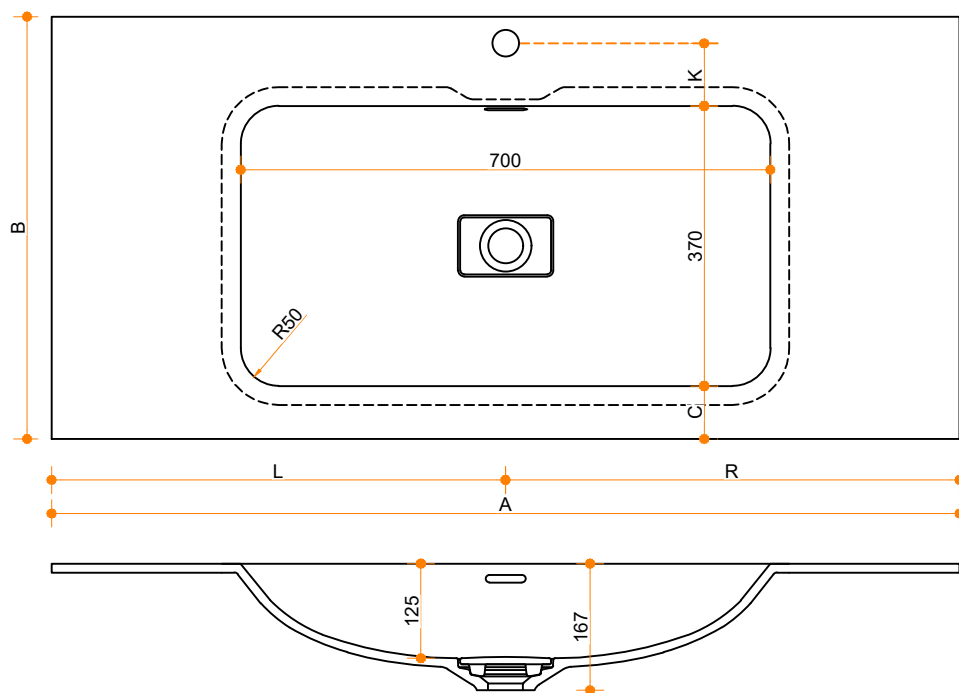

Liquido Bounce R50 70-37 - enkel

Type 1

Type 2

Type 3

Type 1: 12mm wastafelblad op meubel

Type 2: Wastafelblad opgedikt met 18mm Multiplex t.b.v. ophanging aan muur.

Type 3: Wastafelblad volledig opgedikt (dichte kist) t.b.v. montage op meubel

Vul hieronder uw gewenste gegevens in:

Vul hieronder uw gewenste spoelbakafmetingen in:
Type spoelbak: Liquido Bounce R50 70-37 - enkel

Afmetingen wastafelblad in mm

A = _____

B = _____

L = _____

R = _____

C = _____