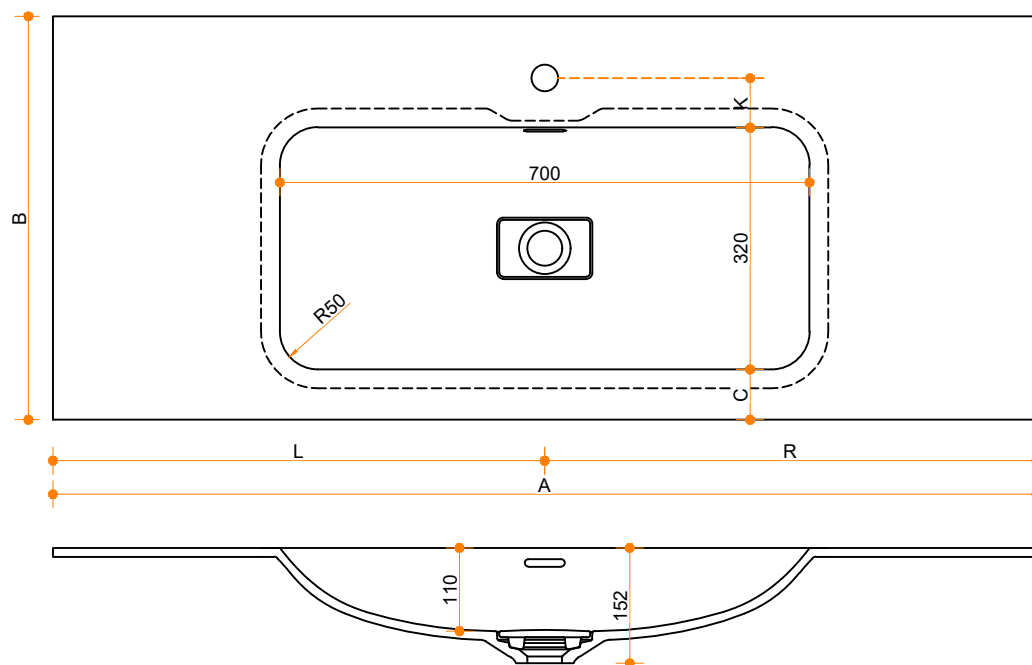

# Liquido Bounce R50 70-32 - enkel

Type 1

Type 2

Type 3

Type 1: 12mm wastafelblad op meubel

Type 2: Wastafelblad opgedikt met 18mm Multiplex t.b.v. ophanging aan muur.

Type 3: Wastafelblad volledig opgedikt (dichte kist) t.b.v. montage op meubel

Vul hieronder uw gewenste gegevens in:

Vul hieronder uw gewenste spoelbakafmetingen in:  
Type spoelbak: Liquido Bounce R50 70-32 - enkel

Afmetingen wastafelblad in mm

A = \_\_\_\_\_  
B = \_\_\_\_\_  
L = \_\_\_\_\_  
R = \_\_\_\_\_  
C = \_\_\_\_\_  
H = \_\_\_\_\_

K = \_\_\_\_\_

**Opmerkingen:**

Type wastafelblad:	_____
Ophangbeugels bijgeleverd?	_____
Kraangat:	_____
Zichtzijdes wastafelblad:	_____
Conditie:	_____

Cora Techniek B.V.  
Ommelseweg 54  
5721 WV, Asten, NL  
info@coratechniek.nl  
0493-670990