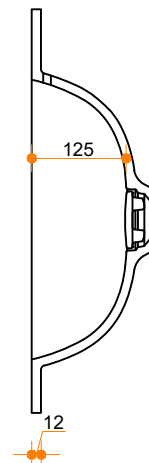

Liquido Bounce R50 50-37 - enkel

Type 1

Type 2

Type 3

Type 1: 12mm wastafelblad op meubel

Type 2: Wastafelblad opgedikt met 18mm Multiplex t.b.v. ophanging aan muur.

Type 3: Wastafelblad volledig opgedikt (dichte kast) t.b.v. montage op meubel

Vul hieronder uw gewenste gegevens in:

Vul hieronder uw gewenste spoelbakafmetingen in:
Type spoelbak: Liquido Bounce R50 50-37 - enkel

Afmetingen wastafelblad in mm

A = _____

B = _____

L = _____

R = _____

C = _____

H = _____

K = _____

Opmerkingen:

Type wastafelblad: _____

Ophangbeugels bijgeleverd? _____

Kraangat: _____

Zichtzijdes wastafelblad: _____

Conditie: _____