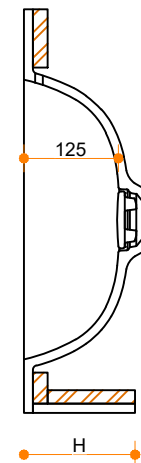

Liquido Bounce R50 50-37 - enkel

Type 1

Type 2

Type 3

Type 1: 12mm wastafelblad op meubel

Type 2: Wastafelblad opgedikt met 18mm Multiplex t.b.v. ophanging aan muur.

Type 3: Wastafelblad volledig opgedikt (dichte kast) t.b.v. montage op meubel

Vul hieronder uw gewenste gegevens in:

Vul hieronder uw gewenste spoelbakafmetingen in:
Type spoelbak: Liquido Bounce R50 50-37 - enkel

Afmetingen wastafelblad in mm

A = _____

B = _____

L = _____

R = _____

C = _____

H = _____

K = _____

Opmerkingen:

Type wastafelblad: _____

Ophangbeugels bijgeleverd? _____

Kraangat: _____

Zichtzijdes wastafelblad: _____

Conditie: _____