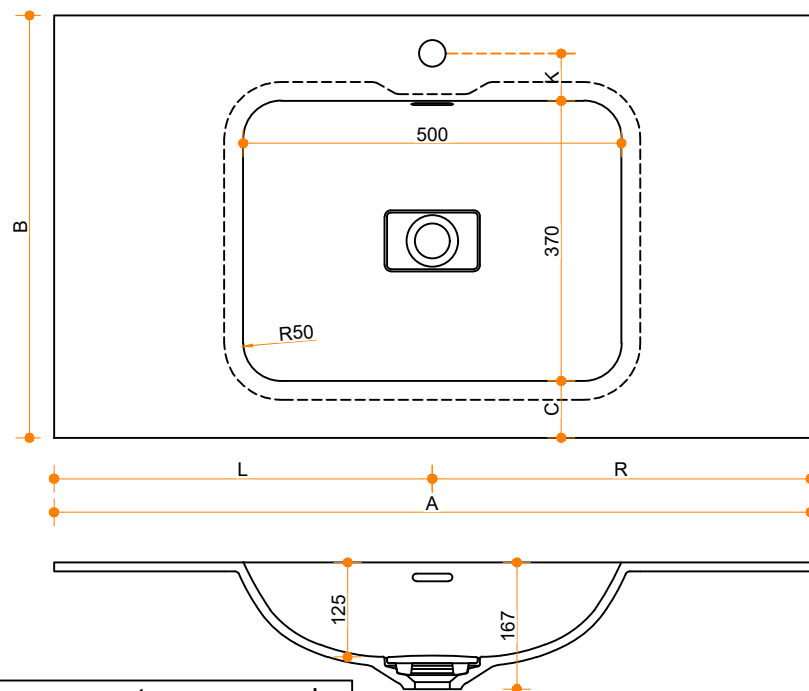

Liquido Bounce R50 50-37 - enkel

Type 1

Type 2

Type 3

Type 1: 12mm wastafelblad op meubel

Type 2: Wastafelblad opgedikt met 18mm Multiplex t.b.v. ophanging aan muur.

Type 3: Wastafelblad volledig opgedikt (dichte kast) t.b.v. montage op meubel

Vul hieronder uw gewenste gegevens in:

Vul hieronder uw gewenste spoelbakafmetingen in:
Type spoelbak: Liquido Bounce R50 50-37 - enkel

Afmetingen wastafelblad in mm

A = _____

B = _____

L = _____

R = _____

C = _____