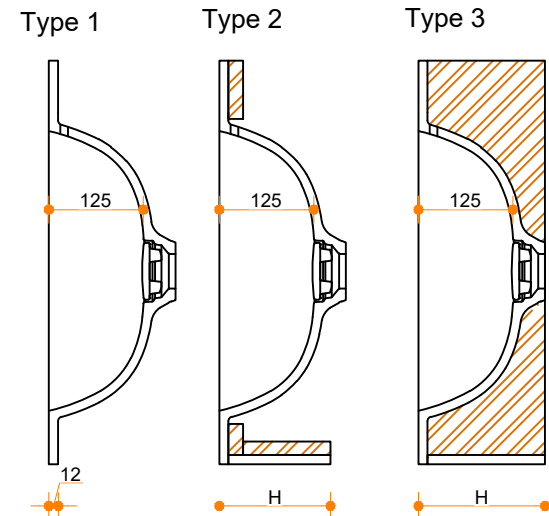

Liquido Bounce R50 50-37 - dubbel

Type 1: 12mm wastafelblad op meubel
 Type 2: Wastafelblad opgedikt met 18mm Multiplex t.b.v. ophanging aan muur.
 Type 3: Wastafelblad volledig opgedikt (dichte kist) t.b.v. montage op meubel

Vul hieronder uw gewenste gegevens in:

Vul hieronder uw gewenste spoelbakafmetingen in:
 Type spoelbak: **Liquido Bounce R50 50-37 - dubbel**

Afmetingen wastafelblad in mm

A = _____
 B = _____
 L = _____
 R = _____
 C = _____
 H = _____

K = _____
 T = _____

Opmerkingen:

Type wastafelblad: _____ Type 1 / Type 2 / Type 3
 Ophangbeugels bijgeleverd? _____ JA / NEE
 Kraangat: _____ JA / NEE
 Zichtzijdes wastafelblad: _____ Links / Voor / Rechts
 Condities: _____ Af fabriek / Leveren / Monteren