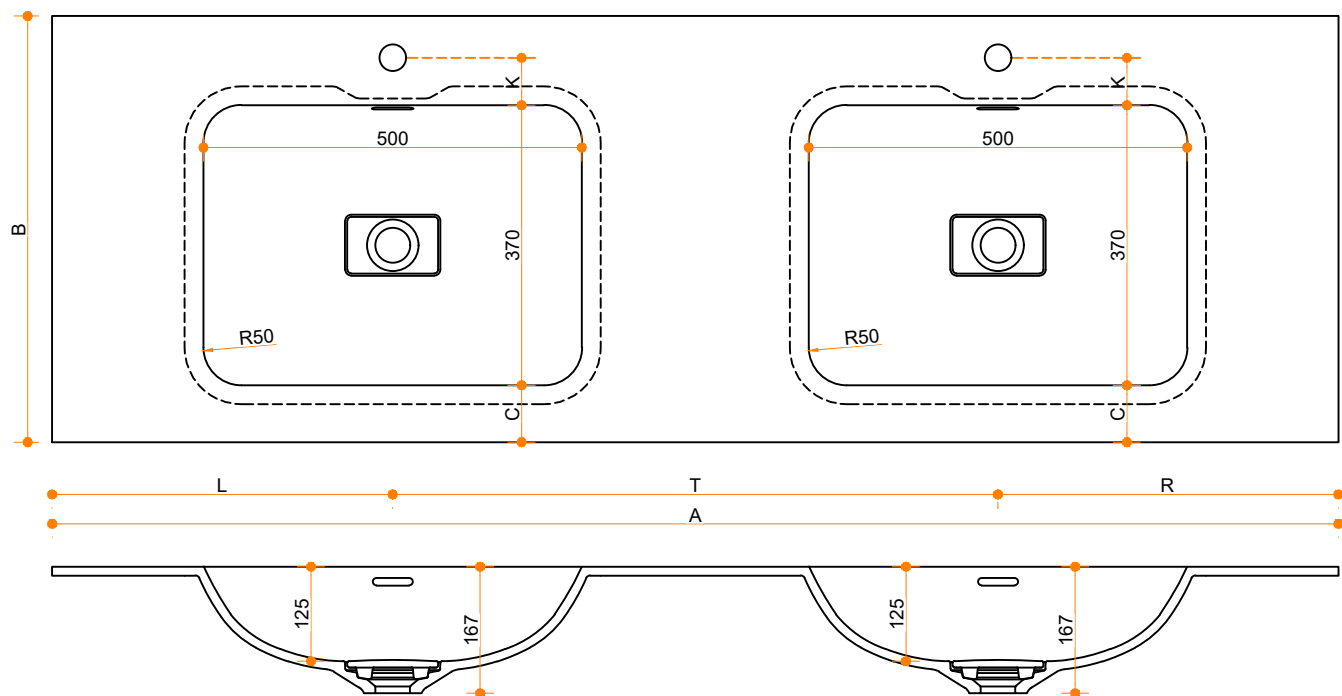

Liquido Bounce R50 50-37 - dubbel

Type 1: 12mm wastafelblad op meubel
 Type 2: Wastafelblad opgedikt met 18mm Multiplex t.b.v. ophanging aan muur.
 Type 3: Wastafelblad volledig opgedikt (dichte kist) t.b.v. montage op meubel

Vul hieronder uw gewenste gegevens in:

Vul hieronder uw gewenste spoelbakafmetingen in:
 Type spoelbak: **Liquido Bounce R50 50-37 - dubbel**

Afmetingen wastafelblad in mm

A = _____
 B = _____
 L = _____
 R = _____
 C = _____
 H = _____