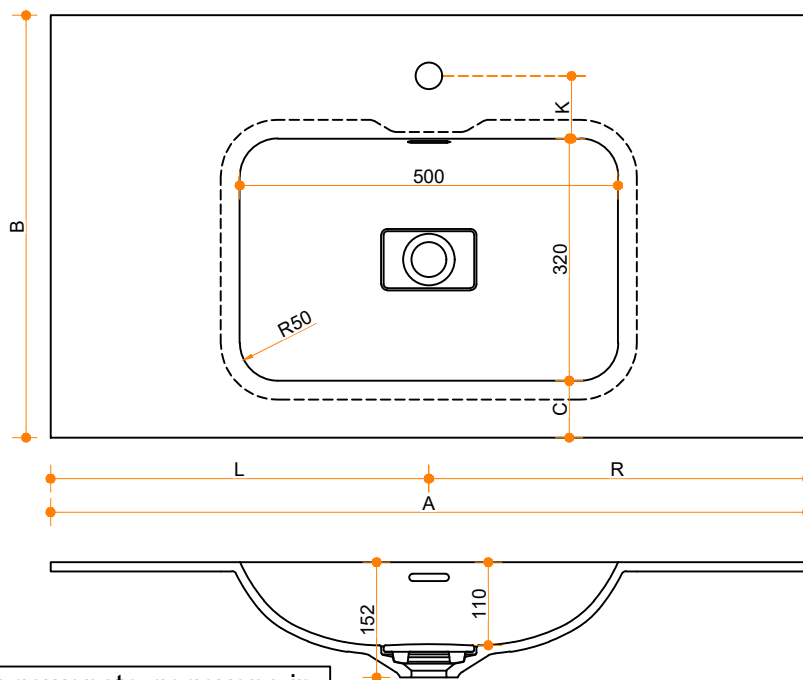

Liquido Bounce R50 50-32 - enkel

Type 1

Type 2

Type 3

Type 1: 12mm wastafelblad op meubel

Type 2: Wastafelblad opgedikt met 18mm Multiplex t.b.v. ophanging aan muur.

Type 3: Wastafelblad volledig opgedikt (dichte kist) t.b.v. montage op meubel

Vul hieronder uw gewenste gegevens in:

Vul hieronder uw gewenste spoelbakafmetingen in:
Type spoelbak: Liquido Bounce R50 50-32 - enkel

Afmetingen wastafelblad in mm

A = _____
 B = _____
 L = _____
 R = _____
 C = _____
 H = _____