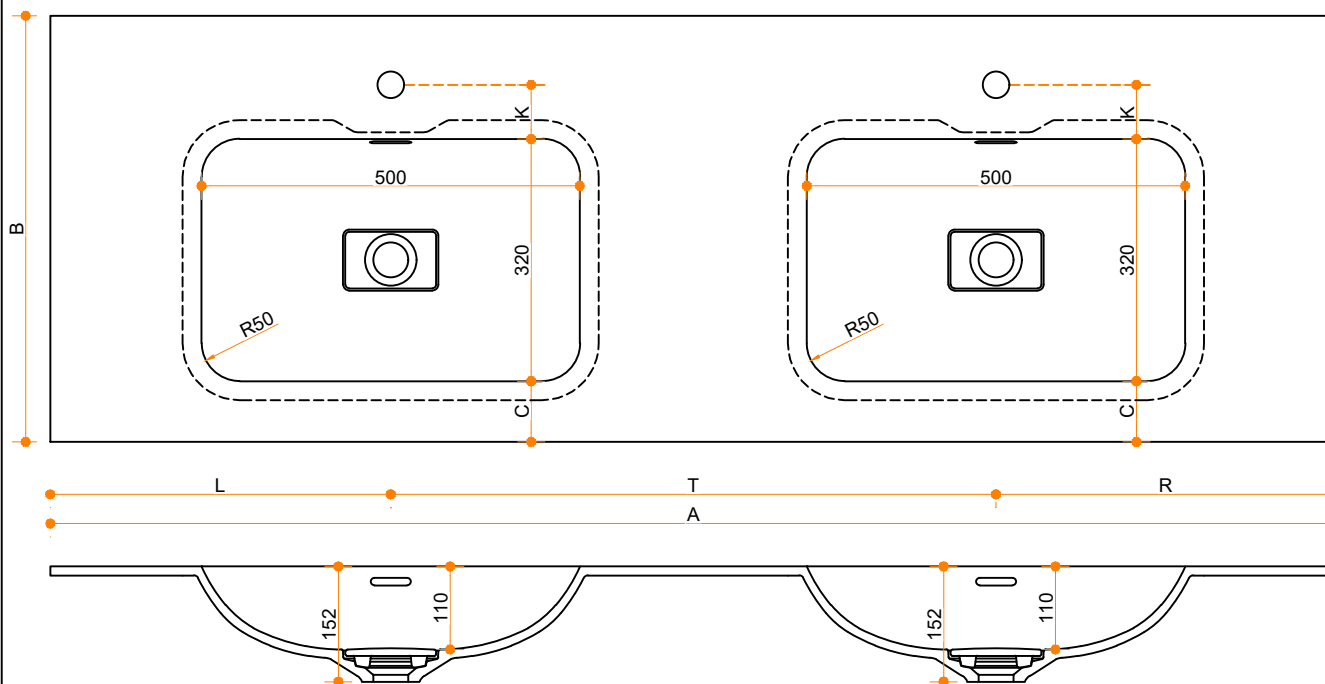

Liquido Bounce R50 50-32 - dubbel

Type 1

Type 2

Type 3

Type 1: 12mm wastafelblad op meubel
 Type 2: Wastafelblad opgedikt met 18mm Multiplex t.b.v. ophanging aan muur.
 Type 3: Wastafelblad volledig opgedikt (dichte kist) t.b.v. montage op meubel

Vul hieronder uw gewenste gegevens in:

Vul hieronder uw gewenste spoelbakafmetingen in:
 Type spoelbak: Liquido Bounce R50 50-32 - dubbel

Afmetingen wastafelblad in mm

A = _____
 B = _____
 L = _____
 R = _____
 C = _____
 H = _____