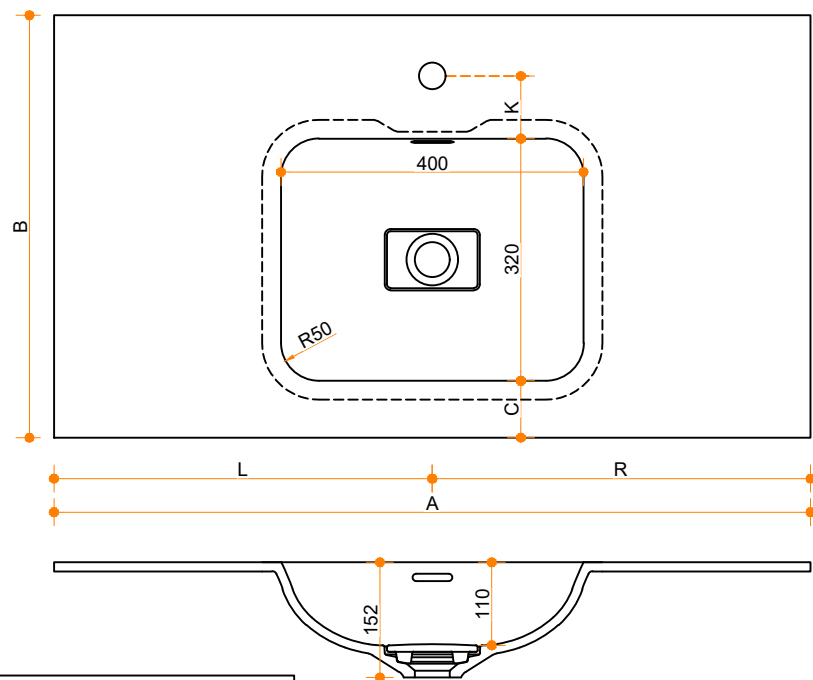

Liquido Bounce R50 40-32 - enkel

Type 1

Type 2

Type 3

Type 1: 12mm wastafelblad op meubel

Type 2: Wastafelblad opgedikt met 18mm Multiplex t.b.v. ophanging aan muur.

Type 3: Wastafelblad volledig opgedikt (dichte kist) t.b.v. montage op meubel

Vul hieronder uw gewenste gegevens in:

Vul hieronder uw gewenste spoelbakafmetingen in:
Type spoelbak: Liquido Bounce R50 40-32 - enkel

Afmetingen wastafelblad in mm

A = _____

B = _____

L = _____

R = _____

C = _____