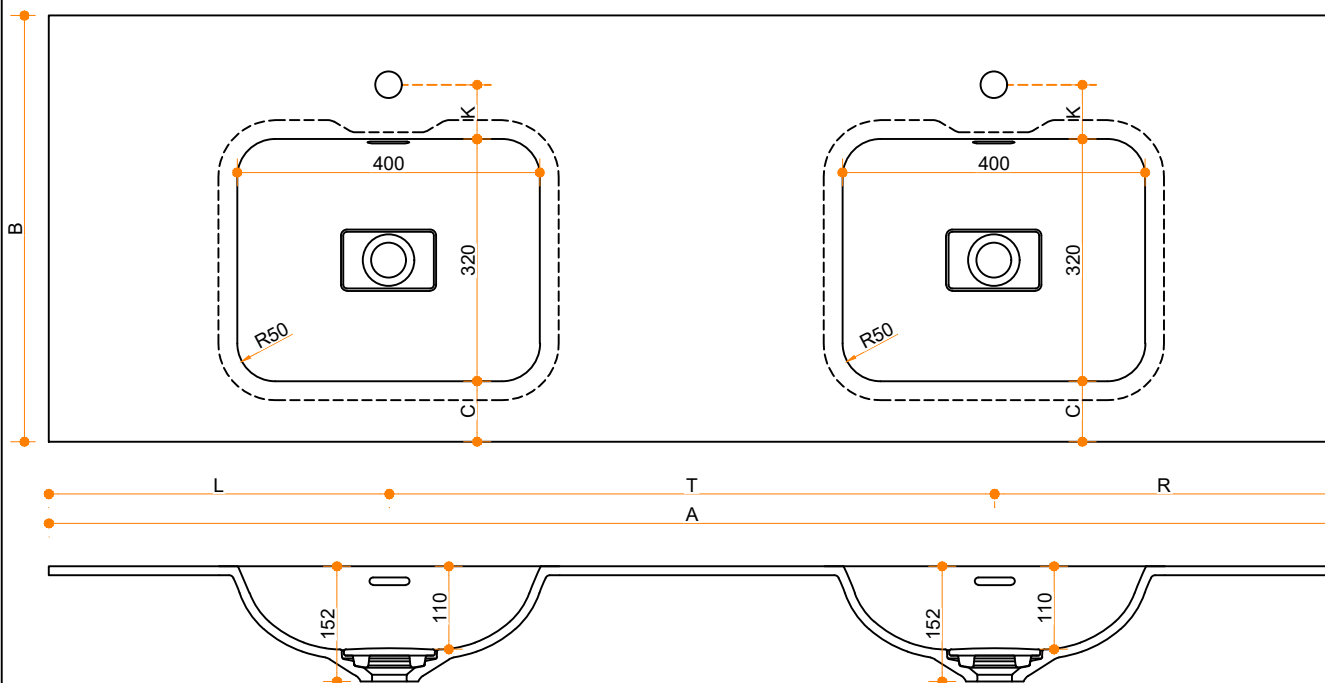

Liquido Bounce R50 40-32 - dubbel

Type 1

Type 2

Type 3

Type 1: 12mm wastafelblad op meubel
 Type 2: Wastafelblad opgedikt met 18mm Multiplex t.b.v. ophanging aan muur.
 Type 3: Wastafelblad volledig opgedikt (dichte kist) t.b.v. montage op meubel

Vul hieronder uw gewenste gegevens in:

Vul hieronder uw gewenste spoelbakafmetingen in:
 Type spoelbak: Liquido Bounce R50 40-32 - dubbel

Afmetingen wastafelblad in mm

A = _____
 B = _____
 L = _____
 R = _____
 C = _____
 H = _____