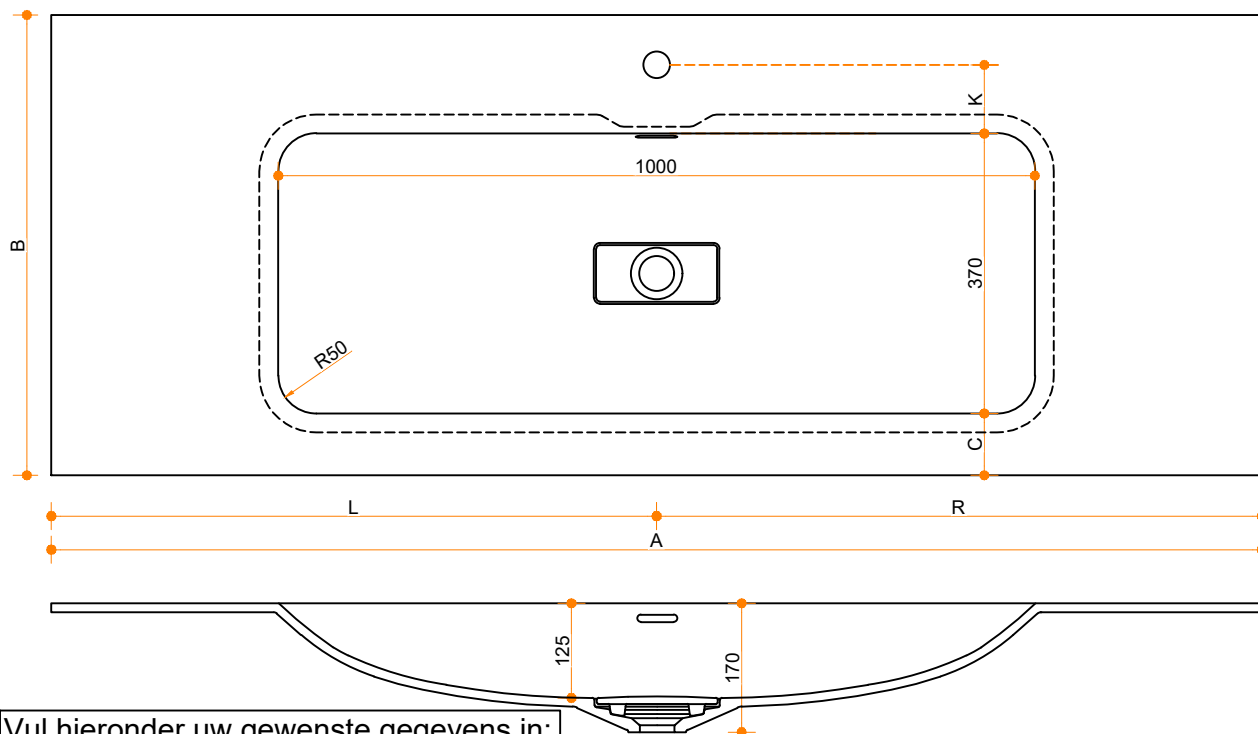

Liquido Bounce R50 100-37 - enkel

Type 1

Type 2

Type 3

Type 1: 12mm wastafelblad op meubel
 Type 2: Wastafelblad opgedikt met 18mm Multiplex t.b.v. ophanging aan muur.
 Type 3: Wastafelblad volledig opgedikt (dichte kist) t.b.v. montage op meubel

Vul hieronder uw gewenste gegevens in:

Vul hieronder uw gewenste spoelbakafmetingen in:
 Type spoelbak: Liquido Bounce R50 100-37 - enkel

Afmetingen wastafelblad in mm

A = _____
 B = _____
 L = _____
 R = _____
 C = _____
 H = _____