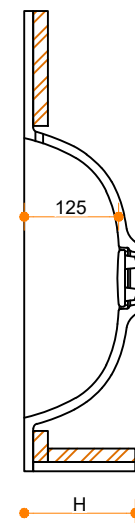

Liquido Bounce R50 100-37 - enkel

Type 1

Type 2

Type 3

Type 1: 12mm wastafelblad op meubel
 Type 2: Wastafelblad opgedikt met 18mm Multiplex t.b.v. ophanging aan muur.
 Type 3: Wastafelblad volledig opgedikt (dichte kist) t.b.v. montage op meubel

Vul hieronder uw gewenste gegevens in:

Vul hieronder uw gewenste spoelbakafmetingen in:
 Type spoelbak: Liquido Bounce R50 100-37 - enkel

Afmetingen wastafelblad in mm

A = _____
 B = _____
 L = _____
 R = _____
 C = _____
 H = _____

K = _____

Opmerkingen:

Type wastafelblad: _____ Type 1 / Type 2 / Type 3
 Ophangbeugels bijgeleverd? _____ JA / NEE
 Kraangat: _____ JA / NEE
 Zichtzijdes wastafelblad: _____ Links / Voor / Rechts
 Condities: _____ Af fabriek / Leveren / Monteren