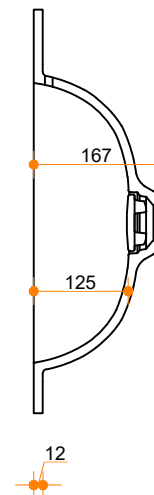

# Liquido Bounce R20 70-37 - enkel

Type 1

Type 2

Type 3

Type 1: 12mm wastafelblad op meubel  
 Type 2: Wastafelblad opgedikt met 18mm Multiplex t.b.v. ophanging aan muur.  
 Type 3: Wastafelblad volledig opgedikt (dichte kist) t.b.v. montage op meubel

Vul hieronder uw gewenste gegevens in:

Vul hieronder uw gewenste spoelbakafmetingen in:  
 Type spoelbak: Liquido Bounce R20 70-37 - enkel

Afmetingen wastafelblad in mm

A = \_\_\_\_\_  
 B = \_\_\_\_\_  
 L = \_\_\_\_\_  
 R = \_\_\_\_\_  
 C = \_\_\_\_\_  
 H = \_\_\_\_\_

K = \_\_\_\_\_

**Opmerkingen:**

Type wastafelblad: \_\_\_\_\_ Type 1 / Type 2 / Type 3  
 Ophangbeugels bijgeleverd? \_\_\_\_\_ JA / NEE  
 Kraangat: \_\_\_\_\_ JA / NEE  
 Zichtzijdes wastafelblad: \_\_\_\_\_ Links / Voor / Rechts  
 Condities: \_\_\_\_\_ Af fabriek / Leveren / Monteren