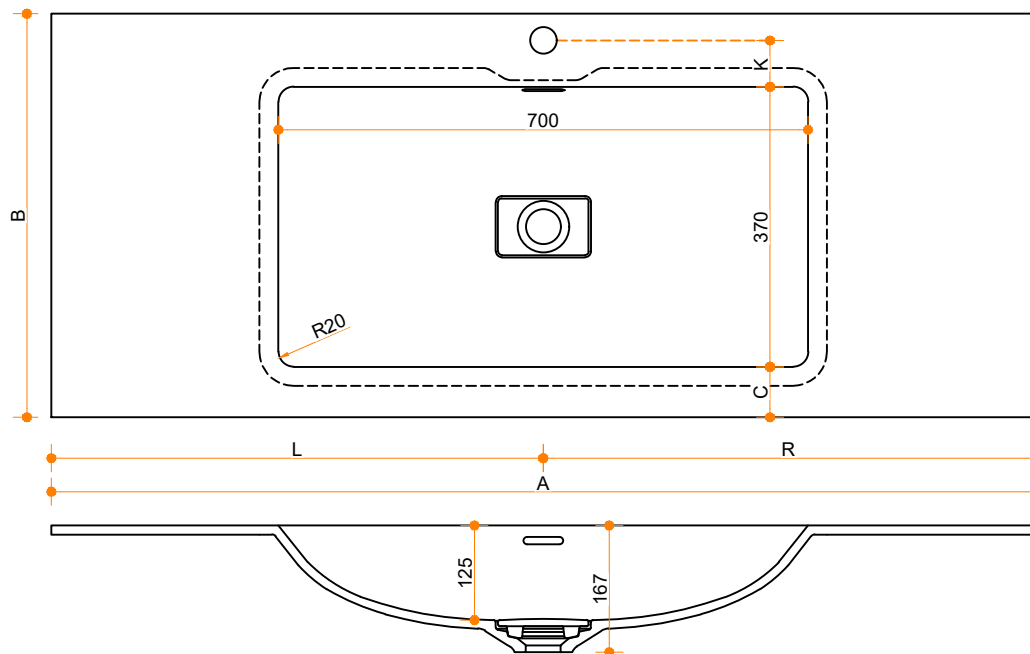

# Liquido Bounce R20 70-37 - enkel

Type 1

Type 2

Type 3

Type 1: 12mm wastafelblad op meubel  
 Type 2: Wastafelblad opgedikt met 18mm Multiplex t.b.v. ophanging aan muur.  
 Type 3: Wastafelblad volledig opgedikt (dichte kist) t.b.v. montage op meubel

Vul hieronder uw gewenste gegevens in:

Vul hieronder uw gewenste spoelbakafmetingen in:  
 Type spoelbak: Liquido Bounce R20 70-37 - enkel

Afmetingen wastafelblad in mm

A = \_\_\_\_\_  
 B = \_\_\_\_\_  
 L = \_\_\_\_\_  
 R = \_\_\_\_\_  
 C = \_\_\_\_\_  
 H = \_\_\_\_\_

K = \_\_\_\_\_

**Opmerkingen:**

Type wastafelblad: \_\_\_\_\_ Type 1 / Type 2 / Type 3  
 Ophangbeugels bijgeleverd? \_\_\_\_\_ JA / NEE  
 Kraangat: \_\_\_\_\_ JA / NEE  
 Zichtzijdes wastafelblad: \_\_\_\_\_ Links / Voor / Rechts  
 Condities: \_\_\_\_\_ Af fabriek / Leveren / Monteren