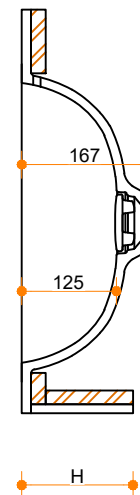

# Liquido Bounce R20 70-37 - enkel

Type 1

Type 2

Type 3

Type 1: 12mm wastafelblad op meubel  
 Type 2: Wastafelblad opgedikt met 18mm Multiplex t.b.v. ophanging aan muur.  
 Type 3: Wastafelblad volledig opgedikt (dichte kist) t.b.v. montage op meubel

Vul hieronder uw gewenste gegevens in:

Vul hieronder uw gewenste spoelbakafmetingen in:  
 Type spoelbak: Liquido Bounce R20 70-37 - enkel

Afmetingen wastafelblad in mm

A = \_\_\_\_\_  
 B = \_\_\_\_\_  
 L = \_\_\_\_\_  
 R = \_\_\_\_\_  
 C = \_\_\_\_\_  
 H = \_\_\_\_\_

K = \_\_\_\_\_

**Opmerkingen:**

Type wastafelblad: \_\_\_\_\_ Type 1 / Type 2 / Type 3  
 Ophangbeugels bijgeleverd? \_\_\_\_\_ JA / NEE  
 Kraangat: \_\_\_\_\_ JA / NEE  
 Zichtzijdes wastafelblad: \_\_\_\_\_ Links / Voor / Rechts  
 Condities: \_\_\_\_\_ Af fabriek / Leveren / Monteren