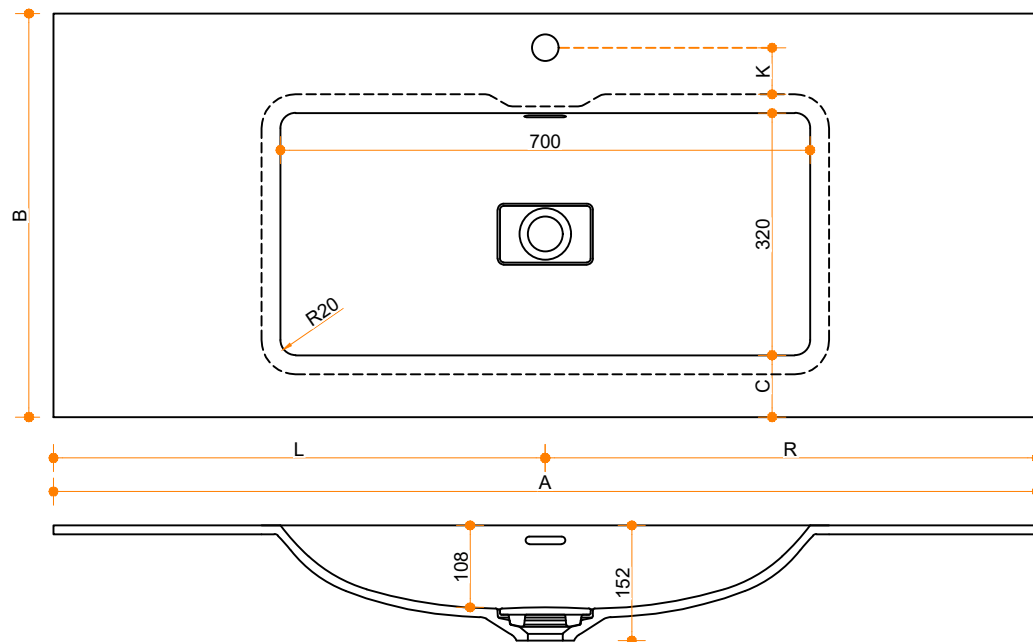

Liquido Bounce R20 70-32 - enkel

Type 1

Type 2

Type 3

Type 1: 12mm wastafelblad op meubel

Type 2: Wastafelblad opgedikt met 18mm Multiplex t.b.v. ophanging aan muur.

Type 3: Wastafelblad volledig opgedikt (dichte kist) t.b.v. montage op meubel

Vul hieronder uw gewenste gegevens in:

Vul hieronder uw gewenste spoelbakafmetingen in:

Type spoelbak: Liquido Bounce R20 70-32 - enkel

Afmetingen wastafelblad in mm

A = _____

B = _____

L = _____

R = _____

C = _____

H = _____

K = _____

Opmerkingen:

Type wastafelblad: _____

Ophangbeugels bijgeleverd? _____

Kraangat: _____

Zichtzijdes wastafelblad: _____