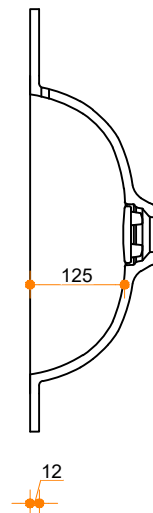

Liquido Bounce R20 50-37 - enkel

Type 1

Type 2

Type 3

Type 1: 12mm wastafelblad op meubel

Type 2: Wastafelblad opgedikt met 18mm Multiplex t.b.v. ophanging aan muur.

Type 3: Wastafelblad volledig opgedikt (dichte kist) t.b.v. montage op meubel

Vul hieronder uw gewenste gegevens in:

Vul hieronder uw gewenste spoelbakafmetingen in:
Type spoelbak: Liquido Bounce R20 50-37 - enkel

Afmetingen wastafelblad in mm

A = _____
B = _____
L = _____
R = _____
C = _____
H = _____

K = _____

Opmerkingen:

Type wastafelblad: _____ Type 1 / Type 2 / Type 3
 Ophangbeugels bijgeleverd? _____ JA / NEE
 Kraangat: _____ JA / NEE
 Zichtzijdes wastafelblad: _____ Links / Voor / Rechts
 Condities: _____ Af fabriek / Leveren / Monteren