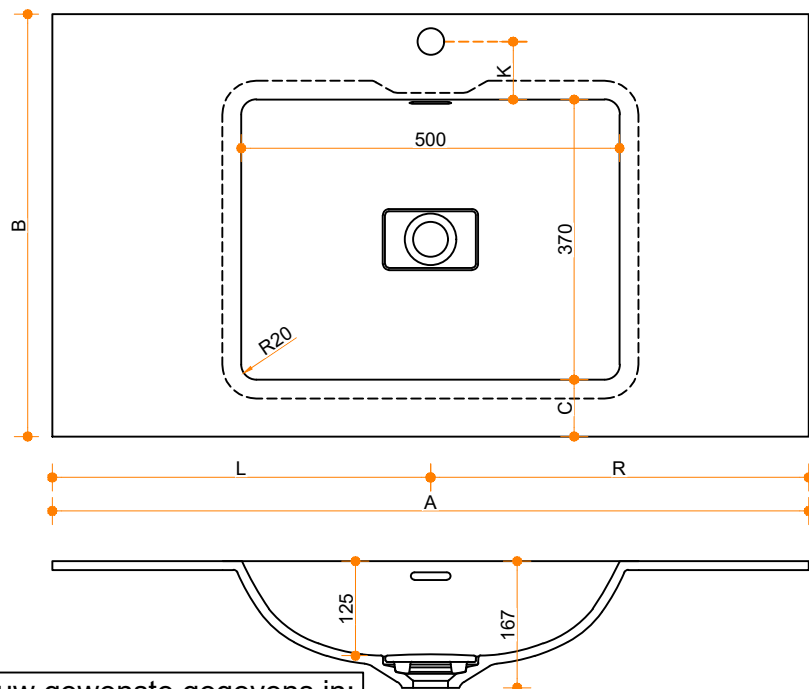

Liquido Bounce R20 50-37 - enkel

Type 1

Type 2

Type 3

Type 1: 12mm wastafelblad op meubel

Type 2: Wastafelblad opgedikt met 18mm Multiplex t.b.v. ophanging aan muur.

Type 3: Wastafelblad volledig opgedikt (dichte kist) t.b.v. montage op meubel

Vul hieronder uw gewenste gegevens in:

Vul hieronder uw gewenste spoelbakafmetingen in:
Type spoelbak: Liquido Bounce R20 50-37 - enkel

Afmetingen wastafelblad in mm

A = _____
B = _____
L = _____
R = _____
C = _____
H = _____