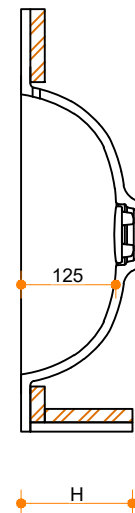

Liquido Bounce R20 50-37 - enkel

Type 1

Type 2

Type 3

Type 1: 12mm wastafelblad op meubel

Type 2: Wastafelblad opgedikt met 18mm Multiplex t.b.v. ophanging aan muur.

Type 3: Wastafelblad volledig opgedikt (dichte kist) t.b.v. montage op meubel

Vul hieronder uw gewenste gegevens in:

Vul hieronder uw gewenste spoelbakafmetingen in:
Type spoelbak: Liquido Bounce R20 50-37 - enkel

Afmetingen wastafelblad in mm

A = _____
B = _____
L = _____
R = _____
C = _____
H = _____

K = _____

Opmerkingen:

Type wastafelblad: _____ Type 1 / Type 2 / Type 3
 Ophangbeugels bijgeleverd? _____ JA / NEE
 Kraangat: _____ JA / NEE
 Zichtzijdes wastafelblad: _____ Links / Voor / Rechts
 Condities: _____ Af fabriek / Leveren / Monteren