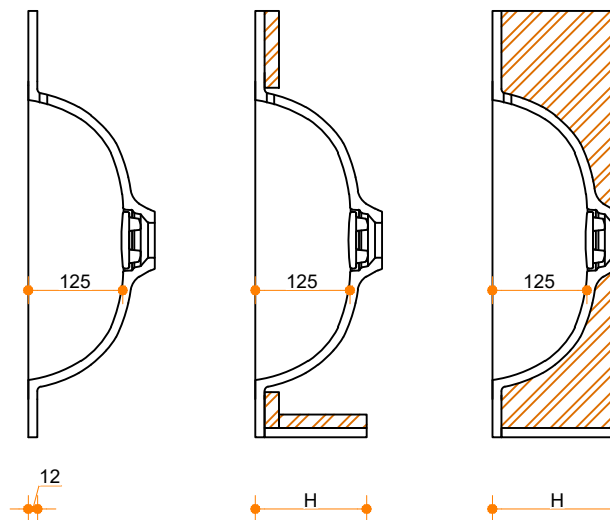

Liquido Bounce R20 50-37 - dubbel

Type 1

Type 2

Type 3

Type 1: 12mm wastafelblad op meubel
 Type 2: Wastafelblad opgedikt met 18mm Multiplex t.b.v. ophanging aan muur.
 Type 3: Wastafelblad volledig opgedikt (dichte kist) t.b.v. montage op meubel

Vul hieronder uw gewenste gegevens in:

Vul hieronder uw gewenste spoelbakafmetingen in:
 Type spoelbak: **Liquido Bounce R20 50-37 - dubbel**

Afmetingen wastafelblad in mm

A = _____
 B = _____
 L = _____
 R = _____
 C = _____
 H = _____