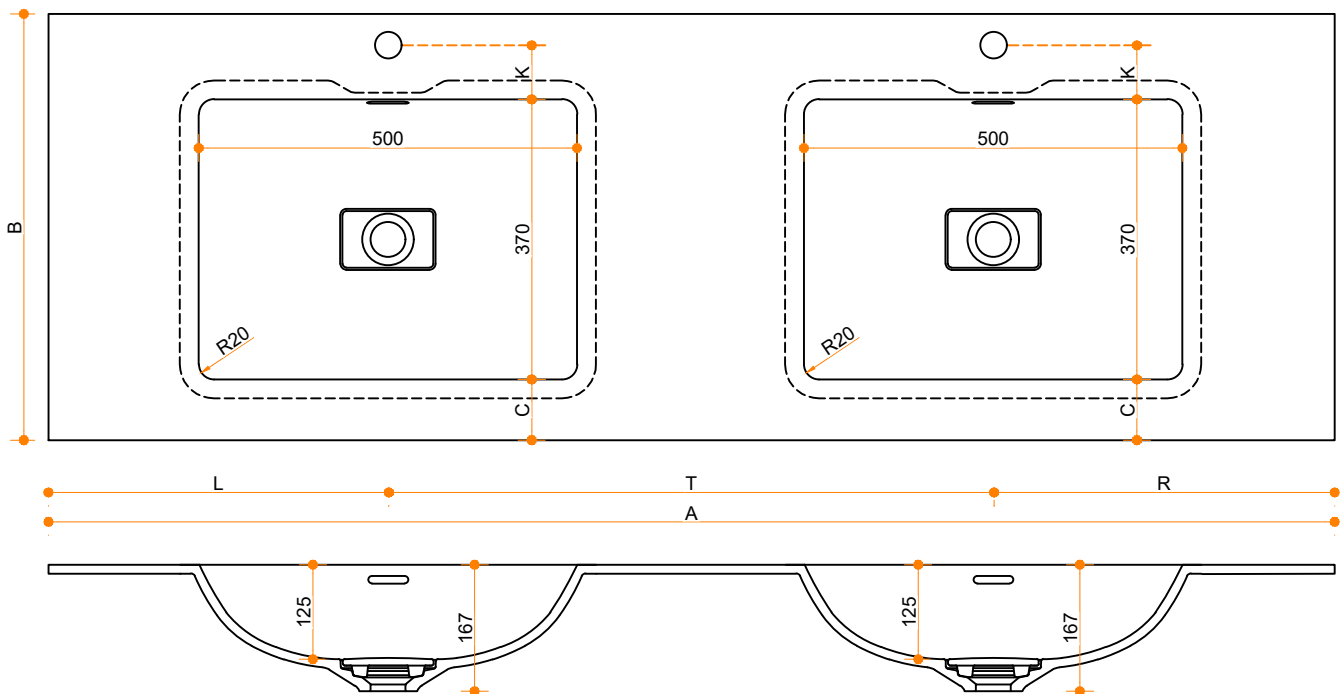

Liquido Bounce R20 50-37 - dubbel

Type 1

Type 2

Type 3

Type 1: 12mm wastafelblad op meubel
 Type 2: Wastafelblad opgedikt met 18mm Multiplex t.b.v. ophanging aan muur.
 Type 3: Wastafelblad volledig opgedikt (dichte kist) t.b.v. montage op meubel

Vul hieronder uw gewenste gegevens in:

Vul hieronder uw gewenste spoelbakafmetingen in:
 Type spoelbak: **Liquido Bounce R20 50-37 - dubbel**

Afmetingen wastafelblad in mm

A = _____
 B = _____
 L = _____
 R = _____
 C = _____
 H = _____