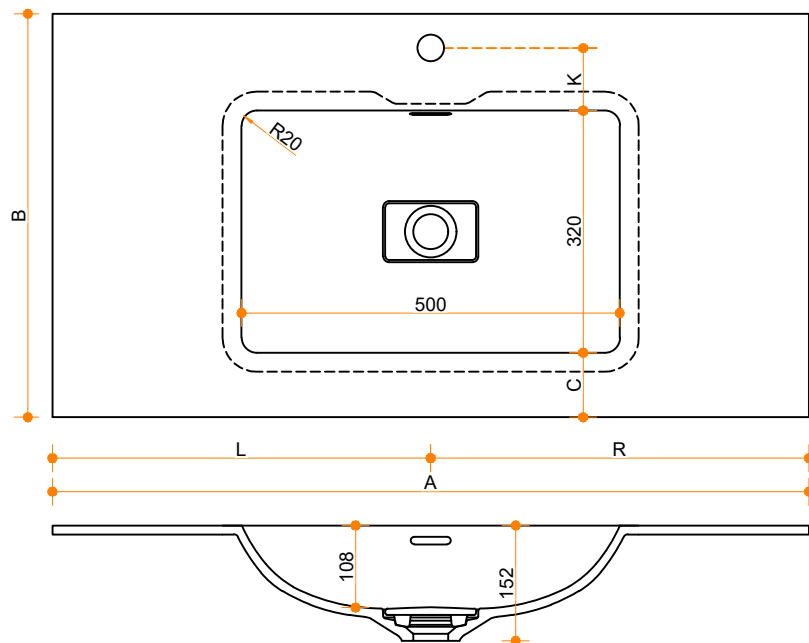

Liquido Bounce R20 50-32 - enkel

Type 1: 12mm wastafelblad op meubel
 Type 2: Wastafelblad opgedikt met 18mm Multiplex t.b.v. ophanging aan muur.
 Type 3: Wastafelblad volledig opgedikt (dichte kist) t.b.v. montage op meubel

Vul hieronder uw gewenste gegevens in:

Vul hieronder uw gewenste spoelbakafmetingen in:
 Type spoelbak: Liquido Bounce R20 50-32 - enkel

Afmetingen wastafelblad in mm

A = _____
 B = _____
 L = _____
 R = _____
 C = _____
 H = _____
 K = _____