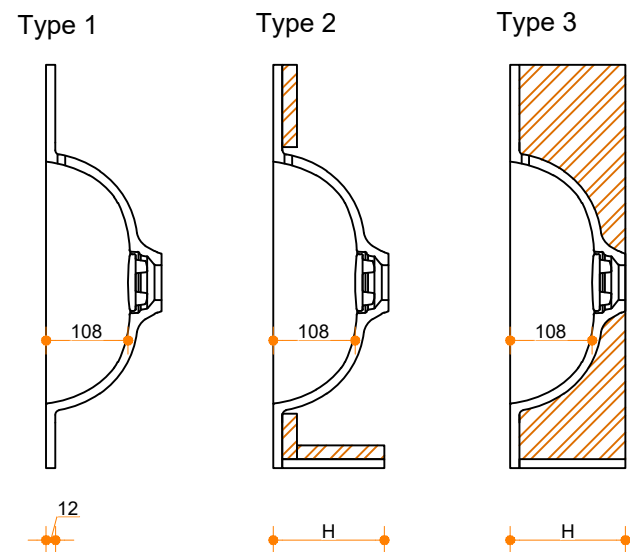

Liquido Bounce R20 50-32 - enkel

Type 1: 12mm wastafelblad op meubel
 Type 2: Wastafelblad opgedikt met 18mm Multiplex t.b.v. ophanging aan muur.
 Type 3: Wastafelblad volledig opgedikt (dichte kist) t.b.v. montage op meubel

Vul hieronder uw gewenste gegevens in:

Vul hieronder uw gewenste spoelbakafmetingen in:
 Type spoelbak: Liquido Bounce R20 50-32 - enkel

Afmetingen wastafelblad in mm

A = _____
 B = _____
 L = _____
 R = _____
 C = _____
 H = _____
 K = _____