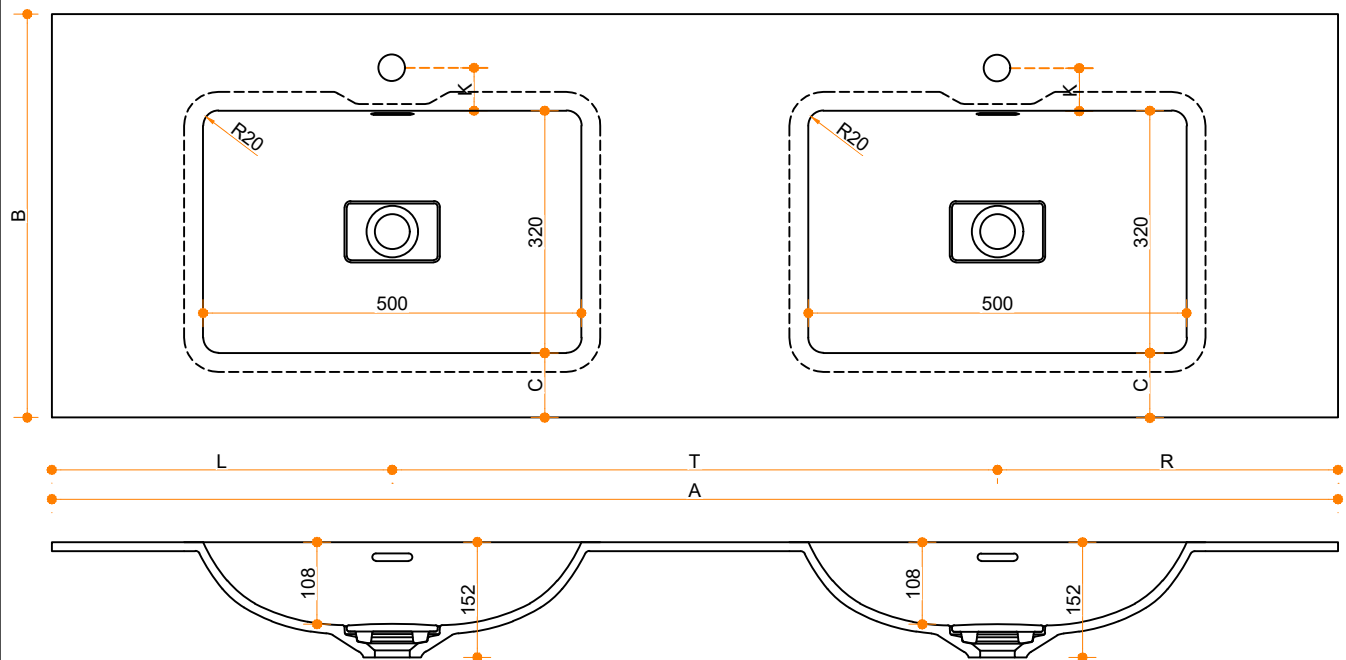

Liquido Bounce R20 50-32 - dubbel

Type 1

Type 2

Type 3

Type 1: 12mm wastafelblad op meubel
 Type 2: Wastafelblad opgedikt met 18mm Multiplex t.b.v. ophanging aan muur.
 Type 3: Wastafelblad volledig opgedikt (dichte kist) t.b.v. montage op meubel

Vul hieronder uw gewenste gegevens in:

Vul hieronder uw gewenste spoelbakafmetingen in:
 Type spoelbak: Liquido Bounce R20 50-32 - dubbel

Afmetingen wastafelblad in mm

A = _____
 B = _____
 L = _____
 R = _____
 C = _____
 H = _____