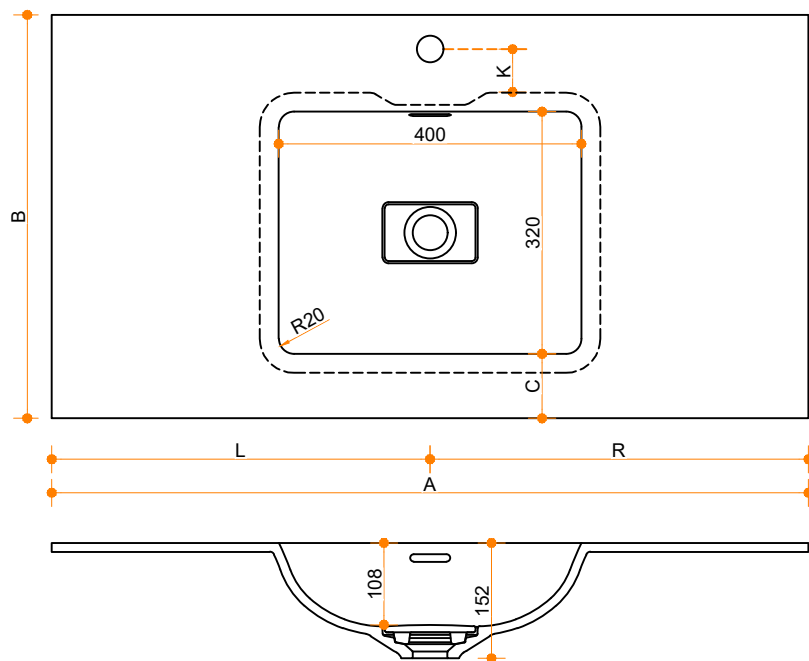

# Liquido Bounce R20 40-32 - enkel

Type 1

Type 2

Type 3

Type 1: 12mm wastafelblad op meubel

Type 2: Wastafelblad opgedikt met 18mm Multiplex t.b.v. ophanging aan muur.

Type 3: Wastafelblad volledig opgedikt (dichte kist) t.b.v. montage op meubel

Vul hieronder uw gewenste gegevens in:

Vul hieronder uw gewenste spoelbakafmetingen in:  
Type spoelbak: Liquido Bounce R20 40-32 - enkel

Afmetingen wastafelblad in mm

A = \_\_\_\_\_  
 B = \_\_\_\_\_  
 L = \_\_\_\_\_  
 R = \_\_\_\_\_  
 C = \_\_\_\_\_  
 H = \_\_\_\_\_

K = \_\_\_\_\_

**Opmerkingen:**

Type wastafelblad: \_\_\_\_\_ Type 1 / Type 2 / Type 3  
 Ophangbeugels bijgeleverd? \_\_\_\_\_ JA / NEE  
 Kraangat: \_\_\_\_\_ JA / NEE  
 Zichtzijdes wastafelblad: \_\_\_\_\_ Links / Voor / Rechts  
 Condities: \_\_\_\_\_ Af fabriek / Leveren / Monteren