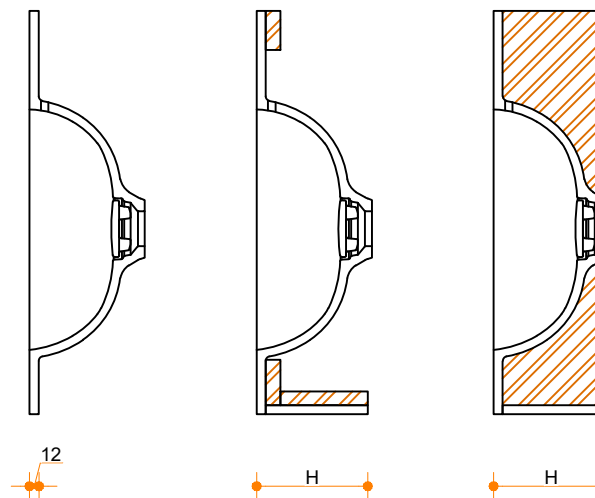

# Liquido Bounce R20 40-32 - enkel

Type 1

Type 2

Type 3

Type 1: 12mm wastafelblad op meubel

Type 2: Wastafelblad opgedikt met 18mm Multiplex t.b.v. ophanging aan muur.

Type 3: Wastafelblad volledig opgedikt (dichte kist) t.b.v. montage op meubel

Vul hieronder uw gewenste gegevens in:

Vul hieronder uw gewenste spoelbakafmetingen in:  
Type spoelbak: Liquido Bounce R20 40-32 - enkel

Afmetingen wastafelblad in mm

A = \_\_\_\_\_  
 B = \_\_\_\_\_  
 L = \_\_\_\_\_  
 R = \_\_\_\_\_  
 C = \_\_\_\_\_  
 H = \_\_\_\_\_

K = \_\_\_\_\_

**Opmerkingen:**

Type wastafelblad: \_\_\_\_\_ Type 1 / Type 2 / Type 3  
 Ophangbeugels bijgeleverd? \_\_\_\_\_ JA / NEE  
 Kraangat: \_\_\_\_\_ JA / NEE  
 Zichtzijdes wastafelblad: \_\_\_\_\_ Links / Voor / Rechts  
 Condities: \_\_\_\_\_ Af fabriek / Leveren / Monteren