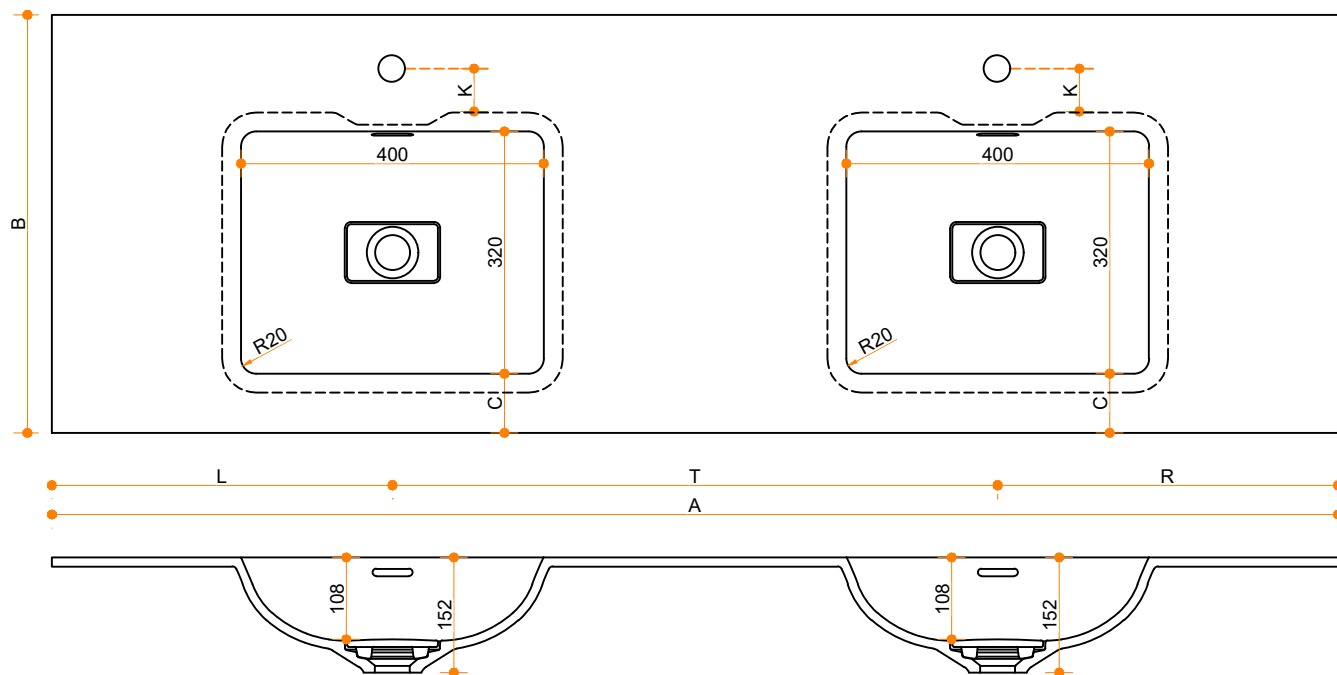

Liquido Bounce R20 40-32 - dubbel

Type 1

Type 2

Type 3

12

H

H

Type 1: 12mm wastafelblad op meubel
 Type 2: Wastafelblad opgedikt met 18mm Multiplex t.b.v. ophanging aan muur.
 Type 3: Wastafelblad volledig opgedikt (dichte kist) t.b.v. montage op meubel

Vul hieronder uw gewenste gegevens in:

Vul hieronder uw gewenste spoelbakafmetingen in:
 Type spoelbak: Liquido Bounce R20 40-32 - dubbel

Afmetingen wastafelblad in mm

A = _____
 B = _____
 L = _____
 R = _____
 C = _____
 H = _____

K = _____
 T = _____

Opmerkingen:

Type wastafelblad:	_____
Ophangbeugels bijgeleverd?	_____
Kraangat:	_____
Zichtzijdes wastafelblad:	_____
Conditie:	_____

Cora Techniek B.V.
 Ommelseweg 54
 5721 WV, Asten, NL