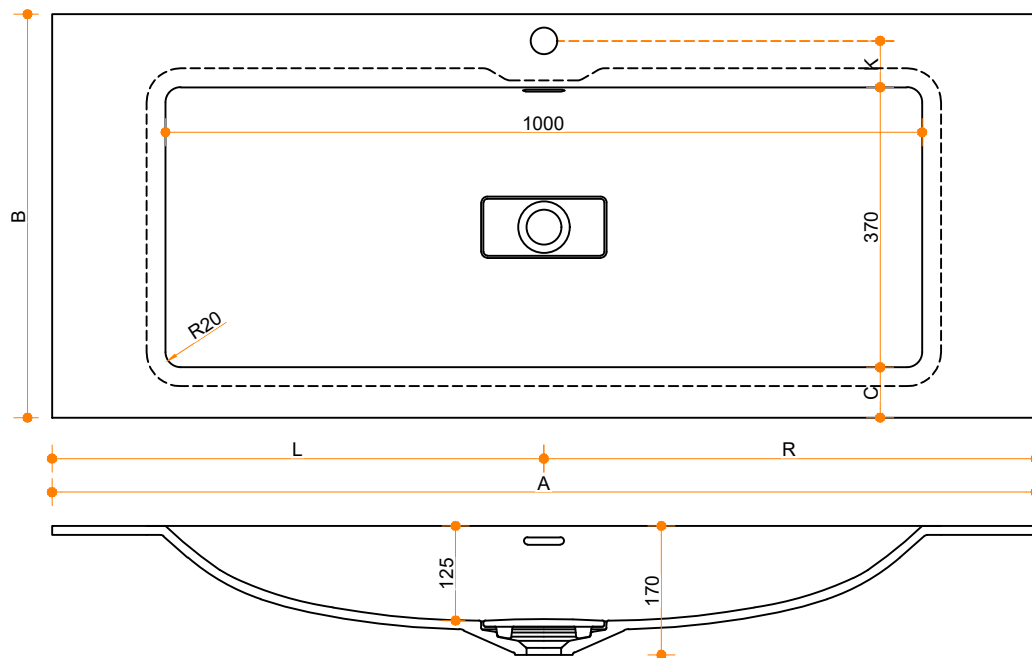

# Liquido Bounce R20 100-37 - enkel

Type 1

Type 2

Type 3

Type 1: 12mm wastafelblad op meubel

Type 2: Wastafelblad opgedikt met 18mm Multiplex t.b.v. ophanging aan muur.

Type 3: Wastafelblad volledig opgedikt (dichte kist) t.b.v. montage op meubel

Vul hieronder uw gewenste gegevens in:

Vul hieronder uw gewenste spoelbakafmetingen in:  
Type spoelbak: Liquido Bounce R20 100-37 - enkel

Afmetingen wastafelblad in mm

A = \_\_\_\_\_  
B = \_\_\_\_\_  
L = \_\_\_\_\_  
R = \_\_\_\_\_  
C = \_\_\_\_\_  
H = \_\_\_\_\_

K = \_\_\_\_\_

**Opmerkingen:**

Type wastafelblad: \_\_\_\_\_ Type 1 / Type 2 / Type 3  
 Ophangbeugels bijgeleverd? \_\_\_\_\_ JA / NEE  
 Kraangat: \_\_\_\_\_ JA / NEE  
 Zichtzijdes wastafelblad: \_\_\_\_\_ Links / Voor / Rechts  
 Condities: \_\_\_\_\_ Af fabriek / Leveren / Monteren