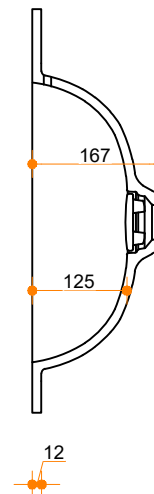

# Liquido Bounce R20 100-37 - enkel

Type 1

Type 2

Type 3

Type 1: 12mm wastafelblad op meubel

Type 2: Wastafelblad opgedikt met 18mm Multiplex t.b.v. ophanging aan muur.

Type 3: Wastafelblad volledig opgedikt (dichte kist) t.b.v. montage op meubel

Vul hieronder uw gewenste gegevens in:

Vul hieronder uw gewenste spoelbakafmetingen in:  
Type spoelbak: Liquido Bounce R20 100-37 - enkel

Afmetingen wastafelblad in mm

A = \_\_\_\_\_  
B = \_\_\_\_\_  
L = \_\_\_\_\_  
R = \_\_\_\_\_  
C = \_\_\_\_\_  
H = \_\_\_\_\_

K = \_\_\_\_\_

**Opmerkingen:**

Type wastafelblad: \_\_\_\_\_ Type 1 / Type 2 / Type 3  
 Ophangbeugels bijgeleverd? \_\_\_\_\_ JA / NEE  
 Kraangat: \_\_\_\_\_ JA / NEE  
 Zichtzijdes wastafelblad: \_\_\_\_\_ Links / Voor / Rechts  
 Condities: \_\_\_\_\_ Af fabriek / Leveren / Monteren