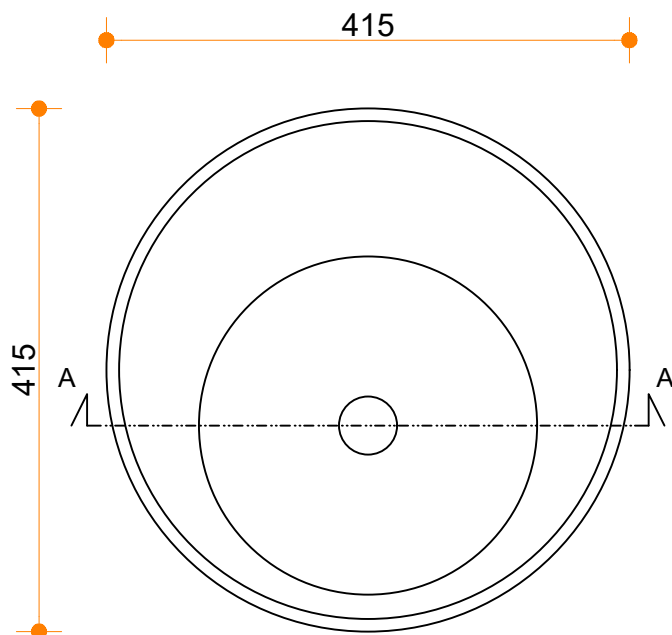

# Juice Bianco

PLAN VIEW

SECTION A:A

**CORA**   
**TECHNIEK**  
Sterk in Solid Surface werk