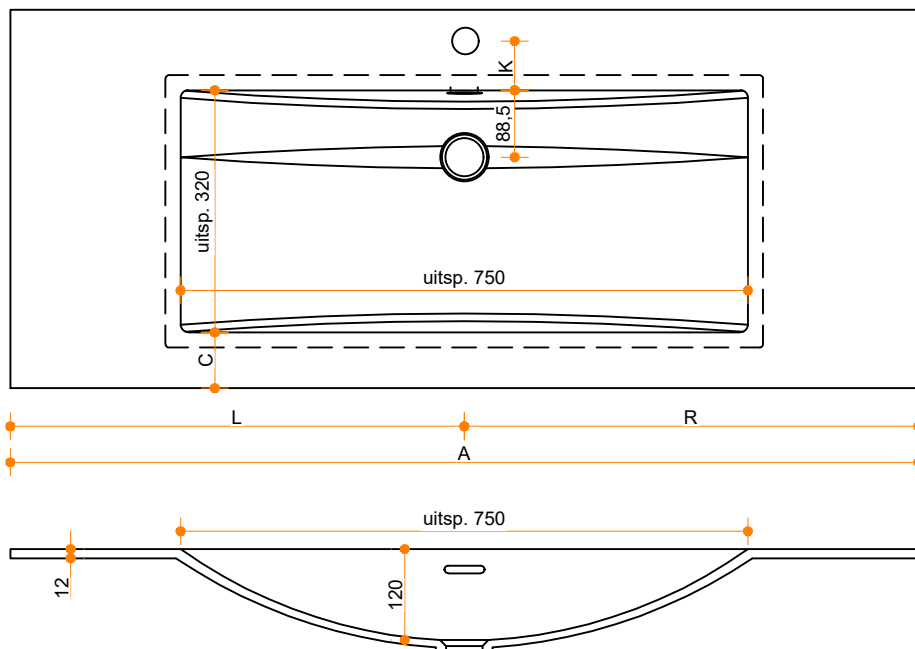

Incollato Wave 753 - enkel

Type 1: 12mm wastafelblad op meubel
 Type 2: Wastafelblad opgedikt met 18mm Multiplex t.b.v. ophanging aan muur.
 Type 3: Wastafelblad volledig opgedikt (dichte kast) t.b.v. montage op meubel

Vul hieronder uw gewenste gegevens in:

Vul hieronder uw gewenste spoelbakafmetingen in:
 Type spoelbak: Incollato Wave 753 - enkel

Afmetingen wastafelblad in mm

A = _____
 B = _____
 L = _____
 R = _____
 C = _____
 H = _____