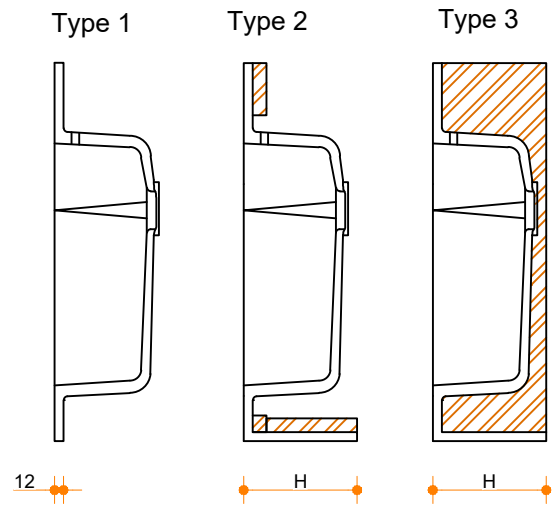

Incollato Wave 753 - enkel

Type 1: 12mm wastafelblad op meubel
 Type 2: Wastafelblad opgedikt met 18mm Multiplex t.b.v. ophanging aan muur.
 Type 3: Wastafelblad volledig opgedikt (dichte kast) t.b.v. montage op meubel

Vul hieronder uw gewenste gegevens in:

Vul hieronder uw gewenste spoelbakafmetingen in:
 Type spoelbak: Incollato Wave 753 - enkel

Afmetingen wastafelblad in mm

A = _____
 B = _____
 L = _____
 R = _____
 C = _____
 H = _____