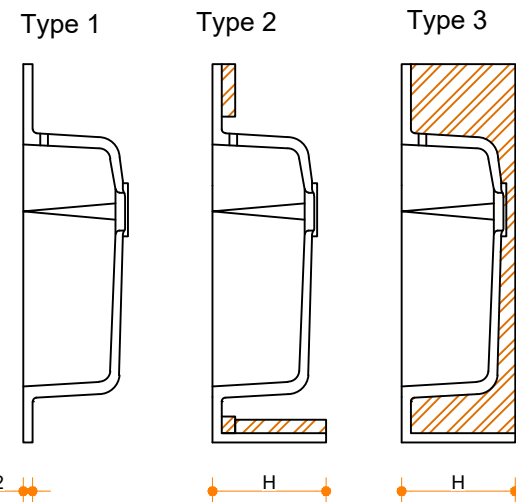

Incollato Wave 483 - enkel

Type 1: 12mm wastafelblad op meubel
 Type 2: Wastafelblad opgedikt met 18mm Multiplex t.b.v. ophanging aan muur.
 Type 3: Wastafelblad volledig opgedikt (dichte kist) t.b.v. montage op meubel

Vul hieronder uw gewenste gegevens in:

Vul hieronder uw gewenste spoelbakafmetingen in:
 Type spoelbak: Incollato Wave 483 - enkel

Afmetingen wastafelblad in mm

A = _____
 B = _____
 L = _____
 R = _____
 C = _____
 H = _____