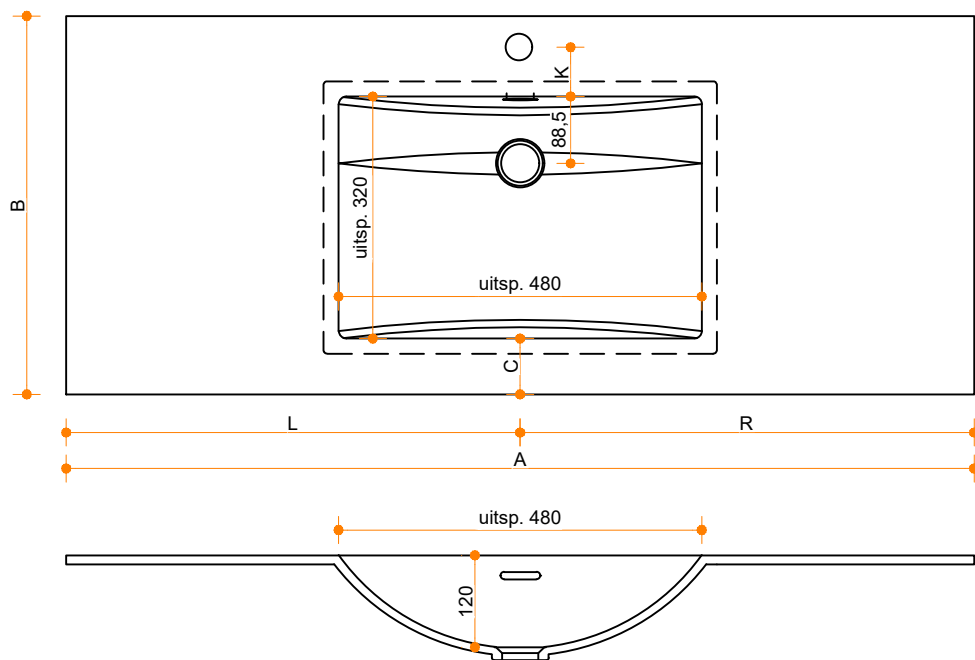

Incollato Wave 483 - enkel

Type 1: 12mm wastafelblad op meubel
 Type 2: Wastafelblad opgedikt met 18mm Multiplex t.b.v. ophanging aan muur.
 Type 3: Wastafelblad volledig opgedikt (dichte kist) t.b.v. montage op meubel

Vul hieronder uw gewenste gegevens in:

Vul hieronder uw gewenste spoelbakafmetingen in:
 Type spoelbak: Incollato Wave 483 - enkel

Afmetingen wastafelblad in mm

A = _____
 B = _____
 L = _____
 R = _____
 C = _____
 H = _____

K = _____

Opmerkingen:

Type wastafelblad: _____ Type 1 / Type 2 / Type 3
 Ophangbeugels bijgeleverd? _____ JA / NEE
 Kraangat: _____ JA / NEE
 Zichtzijdes wastafelblad: _____ Links / Voor / Rechts
 Condities: _____ Af fabriek / Leveren / Monteren