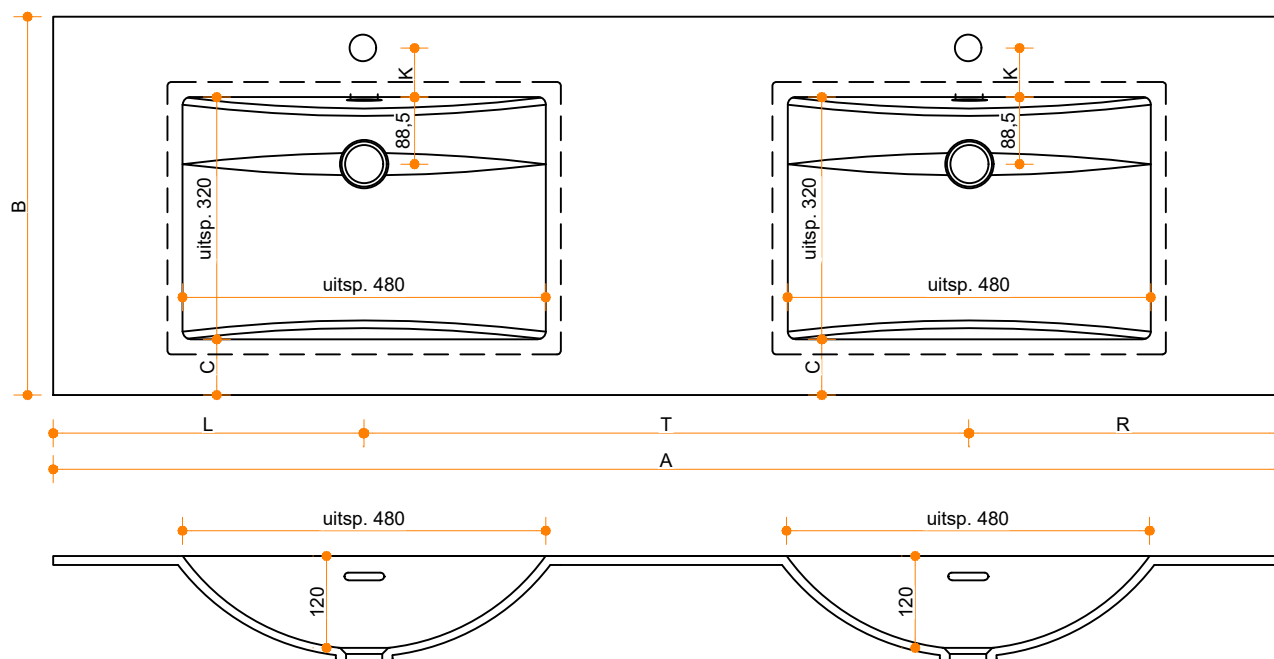

# Incollato Wave 483 - dubbel

Type 1: 12mm wastafelblad op meubel  
 Type 2: Wastafelblad opgedikt met 18mm Multiplex t.b.v. ophanging aan muur.  
 Type 3: Wastafelblad volledig opgedikt (dichte kist) t.b.v. montage op meubel

Vul hieronder uw gewenste gegevens in:

Vul hieronder uw gewenste spoelbakafmetingen in:  
 Type spoelbak: Incollato Wave 483 - dubbel

Afmetingen wastafelblad in mm

A = \_\_\_\_\_  
 B = \_\_\_\_\_  
 L = \_\_\_\_\_  
 R = \_\_\_\_\_  
 C = \_\_\_\_\_  
 H = \_\_\_\_\_

K = \_\_\_\_\_  
 T = \_\_\_\_\_

**Opmerkingen:**

Type wastafelblad:	_____
Ophangbeugels bijgeleverd?	_____
Kraangat:	_____
Zichtzijdes wastafelblad:	_____
Conditie:	_____

**Cora Techniek B.V.**  
 Ommelseweg 54  
 5721 WV, Asten, NL