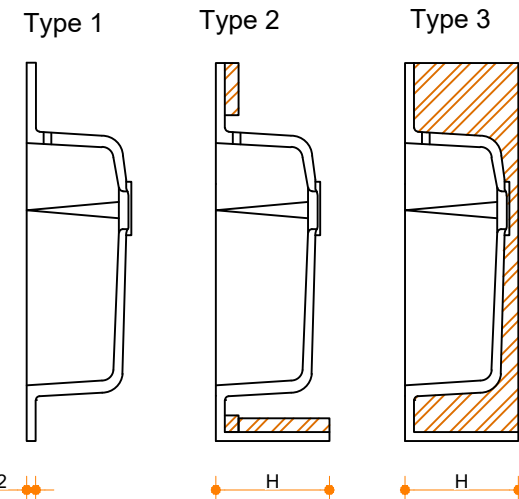

# Incollato Wave 483 - dubbel

Type 1: 12mm wastafelblad op meubel  
 Type 2: Wastafelblad opgedikt met 18mm Multiplex t.b.v. ophanging aan muur.  
 Type 3: Wastafelblad volledig opgedikt (dichte kist) t.b.v. montage op meubel

Vul hieronder uw gewenste gegevens in:

Vul hieronder uw gewenste spoelbakafmetingen in:  
 Type spoelbak: Incollato Wave 483 - dubbel

Afmetingen wastafelblad in mm

A = \_\_\_\_\_  
 B = \_\_\_\_\_  
 L = \_\_\_\_\_  
 R = \_\_\_\_\_  
 C = \_\_\_\_\_  
 H = \_\_\_\_\_

K = \_\_\_\_\_  
 T = \_\_\_\_\_

**Opmerkingen:**

Type wastafelblad:	_____
Ophangbeugels bijgeleverd?	_____
Kraangat:	_____
Zichtzijdes wastafelblad:	_____
Conditie:	_____

**Cora Techniek B.V.**  
 Ommelseweg 54  
 5721 WV, Asten, NL