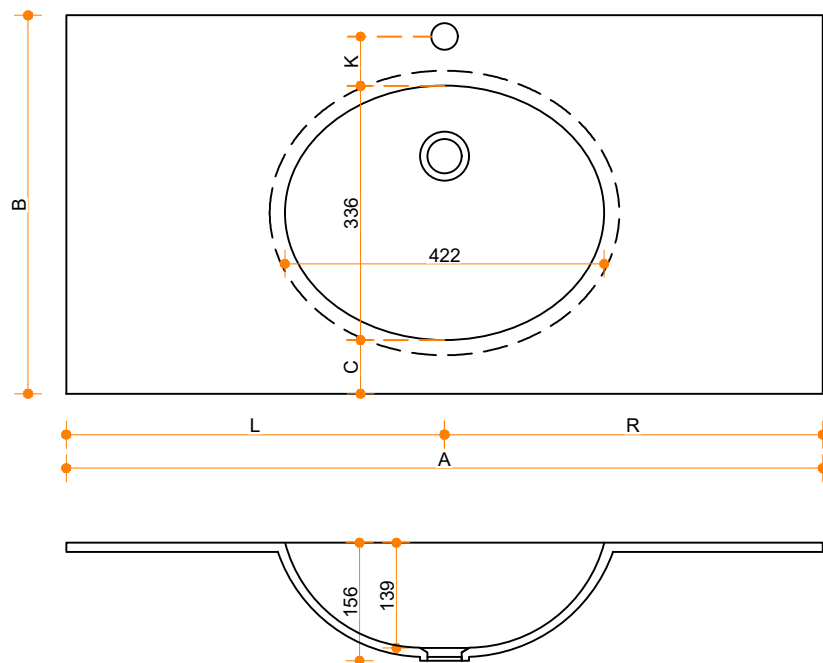

Incollato Oval 422 - enkel

Type 1: 12mm wastafelblad op meubel
 Type 2: Wastafelblad opgedikt met 18mm Multiplex t.b.v. ophanging aan muur.
 Type 3: Wastafelblad volledig opgedikt (dichte kist) t.b.v. montage op meubel

Vul hieronder uw gewenste gegevens in:

Vul hieronder uw gewenste spoelbakafmetingen in:
 Type spoelbak: Incollato Oval 422 - enkel

Afmetingen wastafelblad in mm

A = _____
 B = _____
 L = _____
 R = _____
 C = _____
 H = _____