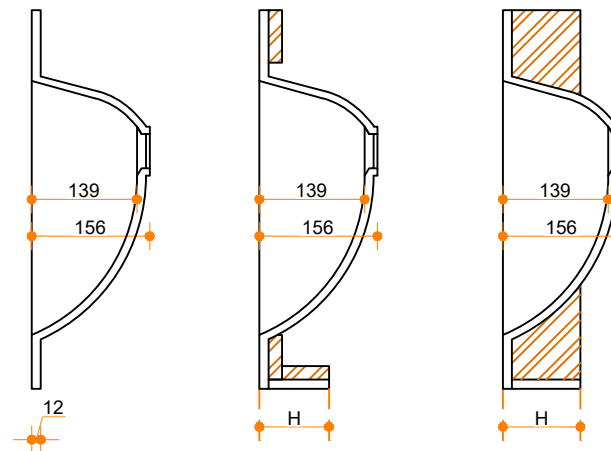

Incollato Oval 422 - enkel

Type 1: 12mm wastafelblad op meubel
 Type 2: Wastafelblad opgedikt met 18mm Multiplex t.b.v. ophanging aan muur.
 Type 3: Wastafelblad volledig opgedikt (dichte kist) t.b.v. montage op meubel

Vul hieronder uw gewenste gegevens in:

Vul hieronder uw gewenste spoelbakafmetingen in:
 Type spoelbak: Incollato Oval 422 - enkel

Afmetingen wastafelblad in mm

A = _____
 B = _____
 L = _____
 R = _____
 C = _____
 H = _____