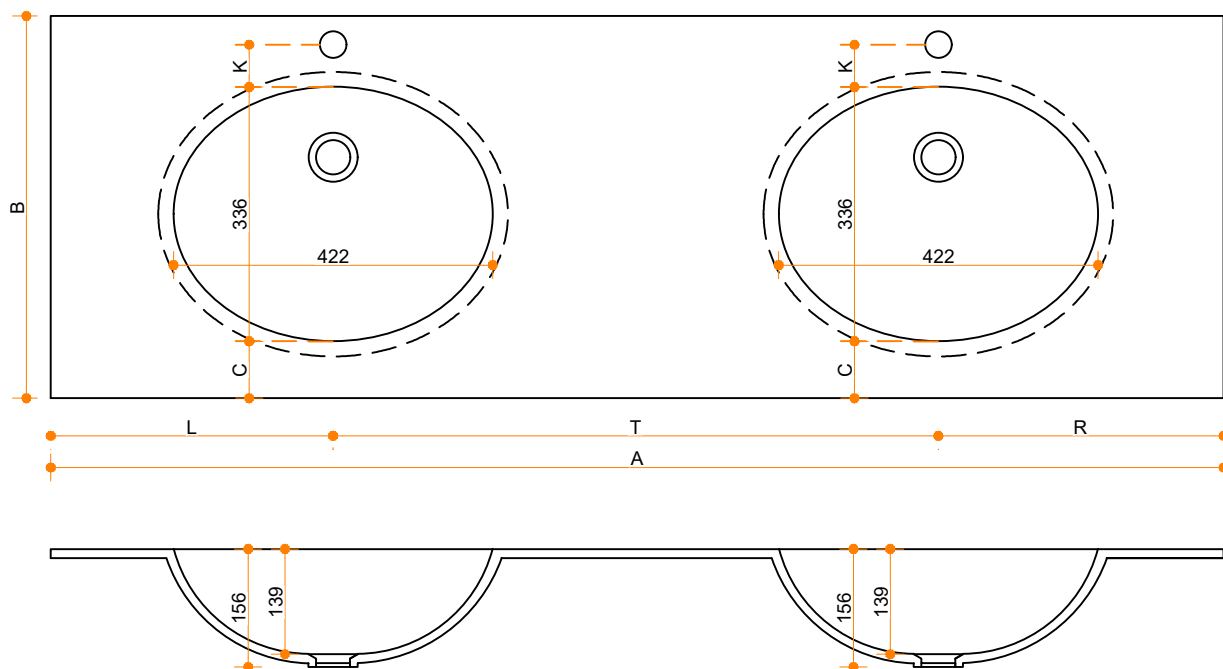

Incollato Oval 422 - dubbel

Type 1

Type 2

Type 3

Type 1: 12mm wastafelblad op meubel
 Type 2: Wastafelblad opgedikt met 18mm Multiplex t.b.v. ophanging aan muur.
 Type 3: Wastafelblad volledig opgedikt (dichte kist) t.b.v. montage op meubel

Vul hieronder uw gewenste gegevens in:

Vul hieronder uw gewenste spoelbakafmetingen in:
 Type spoelbak: Incollato Oval 422 - dubbel

Afmetingen wastafelblad in mm

A = _____
 B = _____
 L = _____
 R = _____
 C = _____
 H = _____