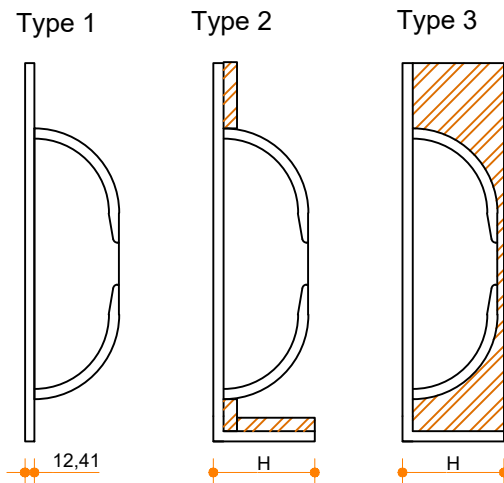

Incollato Bounce - enkel

Type 1: 12mm wastafelblad op meubel
 Type 2: Wastafelblad opgedikt met 18mm Multiplex t.b.v. ophanging aan muur.
 Type 3: Wastafelblad volledig opgedikt (dichte kist) t.b.v. montage op meubel

Vul hieronder uw gewenste gegevens in:

Vul hieronder uw gewenste spoelbakafmetingen in:
 Type spoelbak: Incollato Bounce - enkel

Afmetingen wastafelblad in mm

A = _____
 B = _____
 L = _____
 R = _____
 C = _____
 H = _____