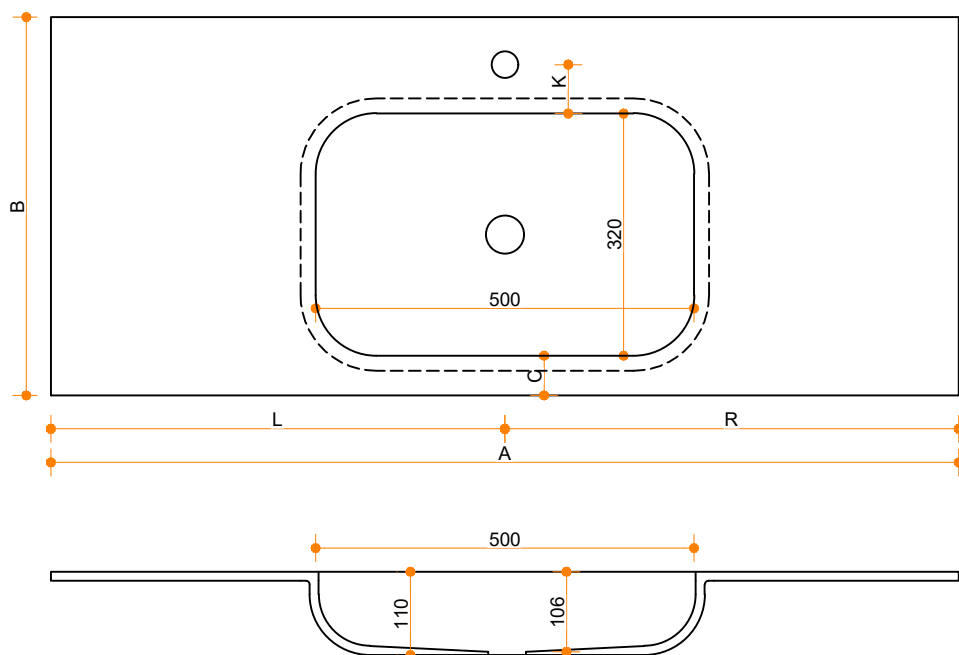

Incollato Bounce - enkel

Type 1: 12mm wastafelblad op meubel
 Type 2: Wastafelblad opgedikt met 18mm Multiplex t.b.v. ophanging aan muur.
 Type 3: Wastafelblad volledig opgedikt (dichte kist) t.b.v. montage op meubel

Vul hieronder uw gewenste gegevens in:

Vul hieronder uw gewenste spoelbakafmetingen in:
 Type spoelbak: Incollato Bounce - enkel

Afmetingen wastafelblad in mm

A = _____
 B = _____
 L = _____
 R = _____
 C = _____
 H = _____