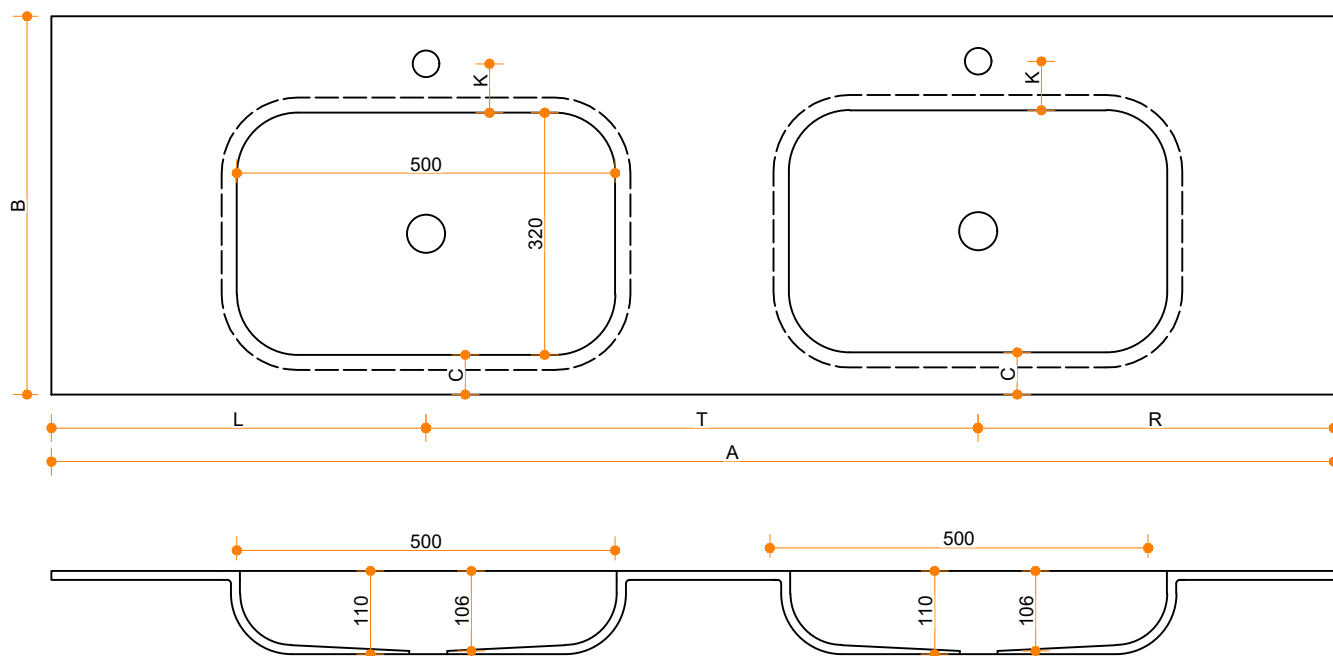

Incollato Bounce - dubbel

Type 1: 12mm wastafelblad op meubel
 Type 2: Wastafelblad opgedikt met 18mm Multiplex t.b.v. ophanging aan muur.
 Type 3: Wastafelblad volledig opgedikt (dichte kist) t.b.v. montage op meubel

Vul hieronder uw gewenste gegevens in:

Vul hieronder uw gewenste spoelbakafmetingen in:
 Type spoelbak: Incollato Bounce - dubbel

Afmetingen wastafelblad in mm

A = _____
 B = _____
 L = _____
 R = _____
 C = _____
 H = _____

K = _____
 T = _____

Opmerkingen:

Type wastafelblad:	Type 1 / Type 2 / Type 3
Ophangbeugels bijgeleverd?	JA / NEE
Kraangat:	JA / NEE
Zichtzijdes wastafelblad:	Links / Voor / Rechts
Conditie:	Af fabriek / Leveren / Monteren