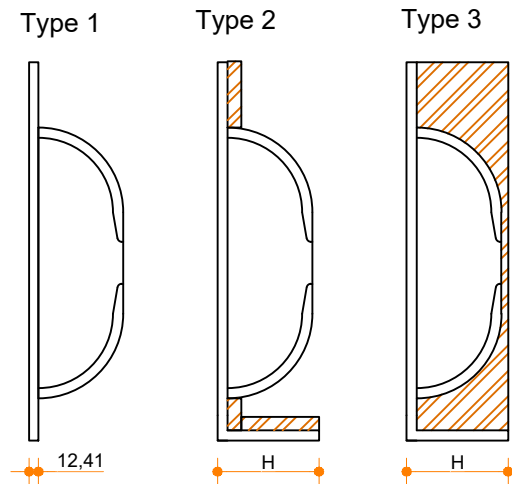

Incollato Bounce - dubbel

Type 1: 12mm wastafelblad op meubel
 Type 2: Wastafelblad opgedikt met 18mm Multiplex t.b.v. ophanging aan muur.
 Type 3: Wastafelblad volledig opgedikt (dichte kist) t.b.v. montage op meubel

Vul hieronder uw gewenste gegevens in:

Vul hieronder uw gewenste spoelbakafmetingen in:
 Type spoelbak: Incollato Bounce - dubbel

Afmetingen wastafelblad in mm

A = _____
 B = _____
 L = _____
 R = _____
 C = _____
 H = _____

K = _____
 T = _____

Opmerkingen:

Type wastafelblad:	Type 1 / Type 2 / Type 3
Ophangbeugels bijgeleverd?	JA / NEE
Kraangat:	JA / NEE
Zichtzijdes wastafelblad:	Links / Voor / Rechts
Conditie:	Af fabriek / Leveren / Monteren