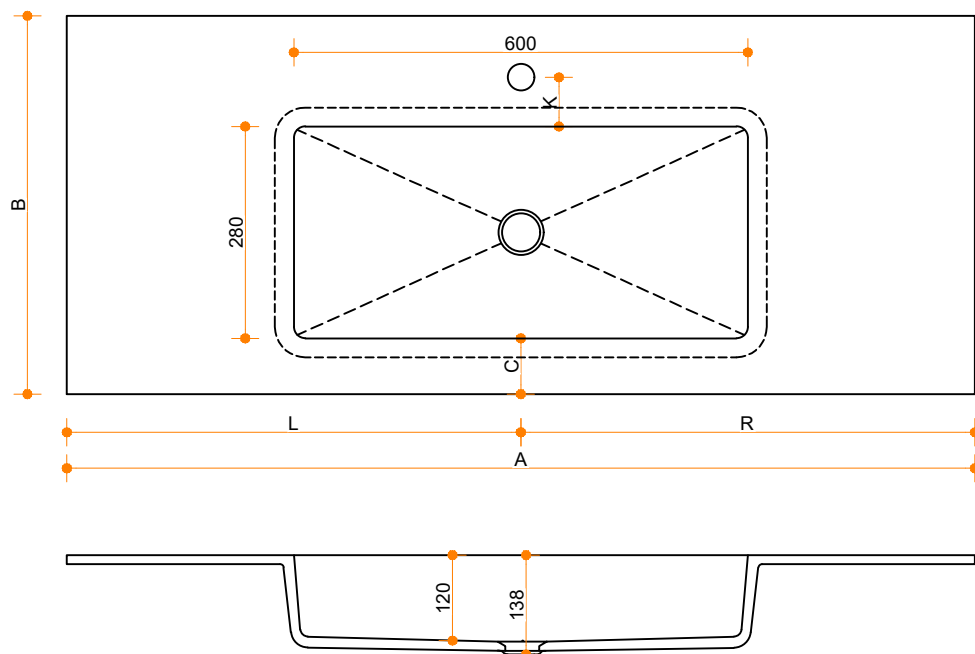

Incollato 600 - enkel

Type 1: 12mm wastafelblad op meubel
 Type 2: Wastafelblad opgedikt met 18mm Multiplex t.b.v. ophanging aan muur.
 Type 3: Wastafelblad volledig opgedikt (dichte kist) t.b.v. montage op meubel

Vul hieronder uw gewenste gegevens in:

Vul hieronder uw gewenste spoelbakafmetingen in:
 Type spoelbak: Incollato 600 - enkel

Afmetingen wastafelblad in mm

A = _____
 B = _____
 L = _____
 R = _____
 C = _____
 H = _____