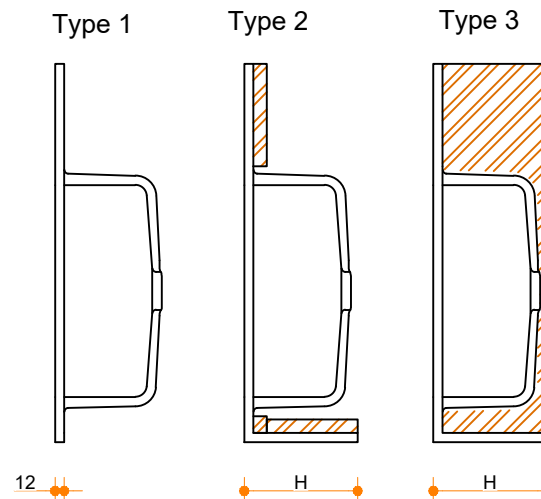

Incollato 600 - enkel

Type 1: 12mm wastafelblad op meubel
 Type 2: Wastafelblad opgedikt met 18mm Multiplex t.b.v. ophanging aan muur.
 Type 3: Wastafelblad volledig opgedikt (dichte kist) t.b.v. montage op meubel

Vul hieronder uw gewenste gegevens in:

Vul hieronder uw gewenste spoelbakafmetingen in:
 Type spoelbak: Incollato 600 - enkel

Afmetingen wastafelblad in mm

A = _____
 B = _____
 L = _____
 R = _____
 C = _____
 H = _____

K = _____

Opmerkingen:

Type wastafelblad: _____ Type 1 / Type 2 / Type 3
 Ophangbeugels bijgeleverd? _____ JA / NEE
 Kraangat: _____ JA / NEE
 Zichtzijdes wastafelblad: _____ Links / Voor / Rechts
 Condities: _____ Af fabriek / Leveren / Monteren