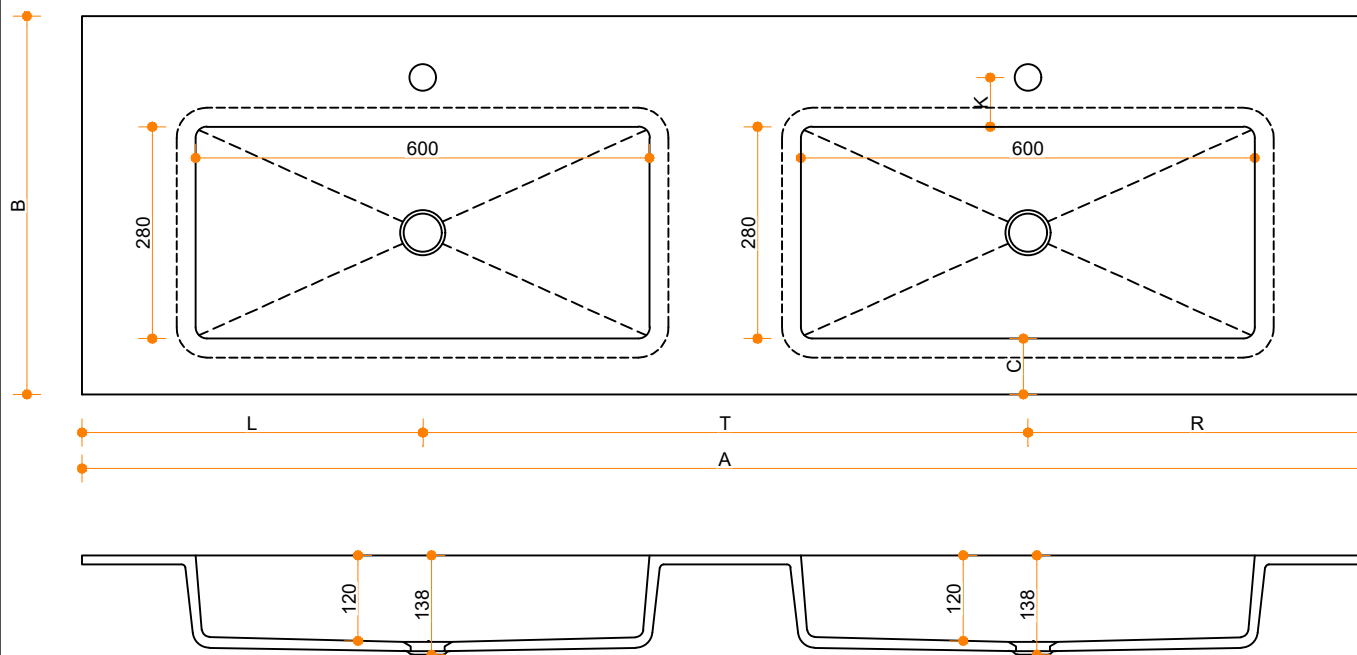

Incollato 600 - dubbel

Type 1

Type 2

Type 3

12

H

H

Type 1: 12mm wastafelblad op meubel
 Type 2: Wastafelblad opgedikt met 18mm Multiplex t.b.v. ophanging aan muur.
 Type 3: Wastafelblad volledig opgedikt (dichte kist) t.b.v. montage op meubel

Vul hieronder uw gewenste gegevens in:

Vul hieronder uw gewenste spoelbakafmetingen in:
 Type spoelbak: Incollato 600 - dubbel

Afmetingen wastafelblad in mm

A = _____
 B = _____
 L = _____
 R = _____
 C = _____
 H = _____

K = _____
 T = _____

Opmerkingen:

Type wastafelblad:	_____
Ophangbeugels bijgeleverd?	_____
Kraangat:	_____
Zichtzijdes wastafelblad:	_____
Conditie:	_____

Cora Techniek B.V.
 Ommelseweg 54
 5721 WV, Asten, NL