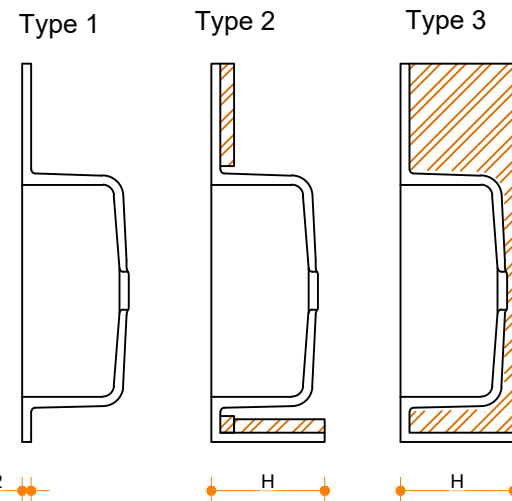

Incollato 500 - enkel

Type 1: 12mm wastafelblad op meubel
 Type 2: Wastafelblad opgedikt met 18mm Multiplex t.b.v. ophanging aan muur.
 Type 3: Wastafelblad volledig opgedikt (dichte kist) t.b.v. montage op meubel

Vul hieronder uw gewenste gegevens in:

Vul hieronder uw gewenste spoelbakafmetingen in:
 Type spoelbak: Incollato 500 - enkel

Afmetingen wastafelblad in mm

A = _____
 B = _____
 L = _____
 R = _____
 C = _____
 H = _____