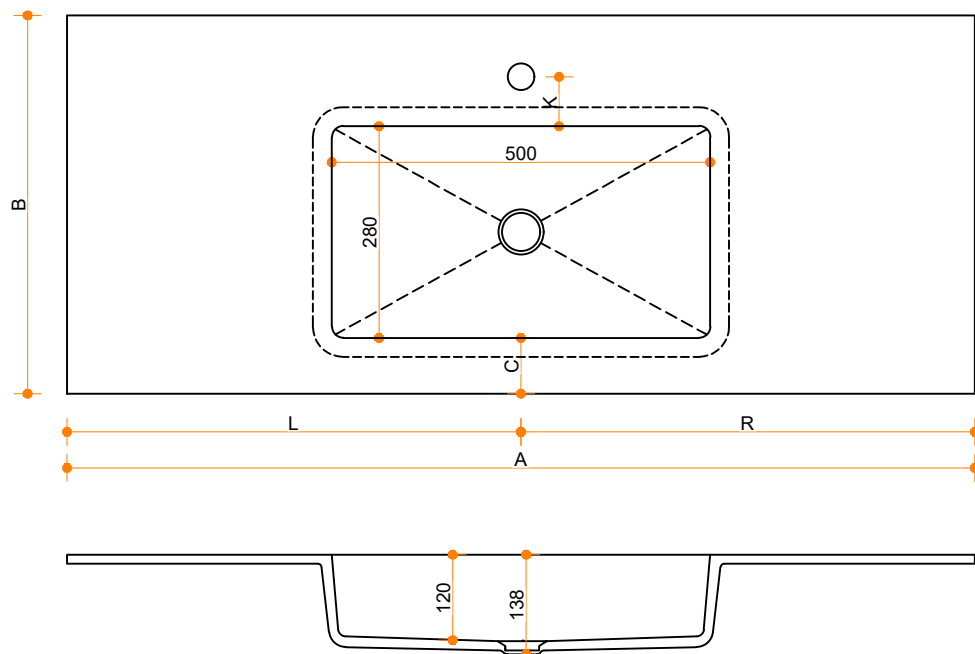

Incollato 500 - enkel

Type 1: 12mm wastafelblad op meubel
 Type 2: Wastafelblad opgedikt met 18mm Multiplex t.b.v. ophanging aan muur.
 Type 3: Wastafelblad volledig opgedikt (dichte kist) t.b.v. montage op meubel

Vul hieronder uw gewenste gegevens in:

Vul hieronder uw gewenste spoelbakafmetingen in:
 Type spoelbak: Incollato 500 - enkel

Afmetingen wastafelblad in mm

A = _____
 B = _____
 L = _____
 R = _____
 C = _____
 H = _____