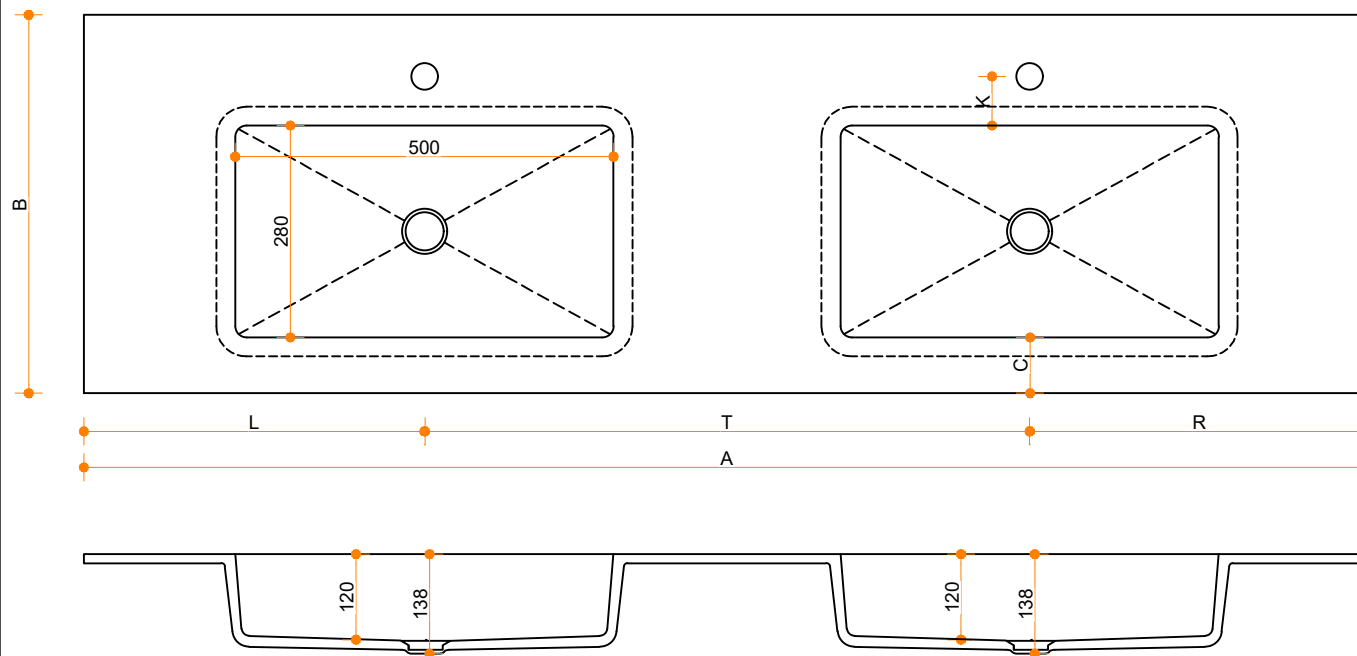

Incollato 500 - dubbel

Type 1

12

Type 2

H

Type 3

H

Type 1: 12mm wastafelblad op meubel
 Type 2: Wastafelblad opgedikt met 18mm Multiplex t.b.v. ophanging aan muur.
 Type 3: Wastafelblad volledig opgedikt (dichte kist) t.b.v. montage op meubel

Vul hieronder uw gewenste gegevens in:

Vul hieronder uw gewenste spoelbakafmetingen in:
 Type spoelbak: Incollato 500 - dubbel

Afmetingen wastafelblad in mm

A = _____
 B = _____
 L = _____
 R = _____
 C = _____
 H = _____

K = _____
 T = _____

Opmerkingen:

Type wastafelblad:	_____
Ophangbeugels bijgeleverd?	_____
Kraangat:	_____
Zichtzijdes wastafelblad:	_____
Conditie:	_____

Cora Techniek B.V.
 Ommelseweg 54
 5721 WV, Asten, NL