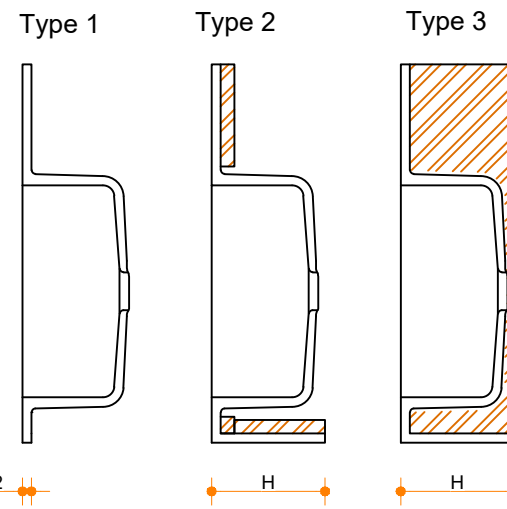

Incollato 400 - enkel

Type 1: 12mm wastafelblad op meubel
 Type 2: Wastafelblad opgedikt met 18mm Multiplex t.b.v. ophanging aan muur.
 Type 3: Wastafelblad volledig opgedikt (dichte kist) t.b.v. montage op meubel

Vul hieronder uw gewenste gegevens in:

Vul hieronder uw gewenste spoelbakafmetingen in:
 Type spoelbak: Incollato 400 - enkel

Afmetingen wastafelblad in mm
 A = _____
 B = _____
 L = _____
 R = _____
 C = _____
 H = _____
 K = _____

Opmerkingen:
 Type wastafelblad: _____
 Ophangbeugels bijgeleverd? _____
 Kraangat: _____
 Zichtzijdes wastafelblad: _____
 Condities: _____

_____ Type 1 / Type 2 / Type 3
 _____ JA / NEE
 _____ JA / NEE
 _____ Links / Voor / Rechts
 _____ Af fabriek / Leveren / Monteren