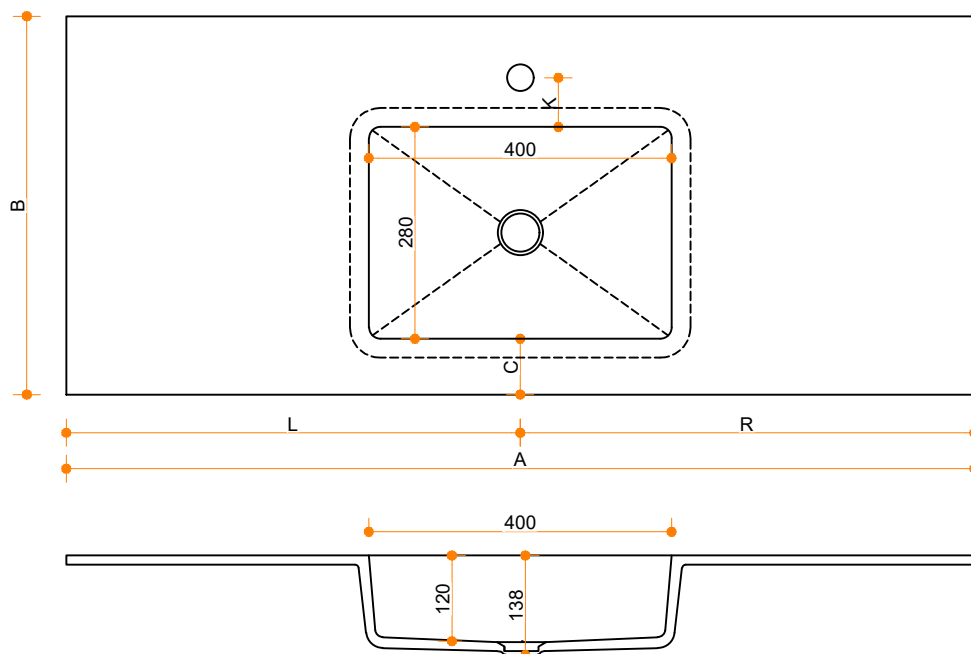

Incollato 400 - enkel

Type 1: 12mm wastafelblad op meubel
 Type 2: Wastafelblad opgedikt met 18mm Multiplex t.b.v. ophanging aan muur.
 Type 3: Wastafelblad volledig opgedikt (dichte kist) t.b.v. montage op meubel

Vul hieronder uw gewenste gegevens in:

Vul hieronder uw gewenste spoelbakafmetingen in:
 Type spoelbak: Incollato 400 - enkel

Afmetingen wastafelblad in mm
 A = _____
 B = _____
 L = _____
 R = _____
 C = _____
 H = _____
 K = _____