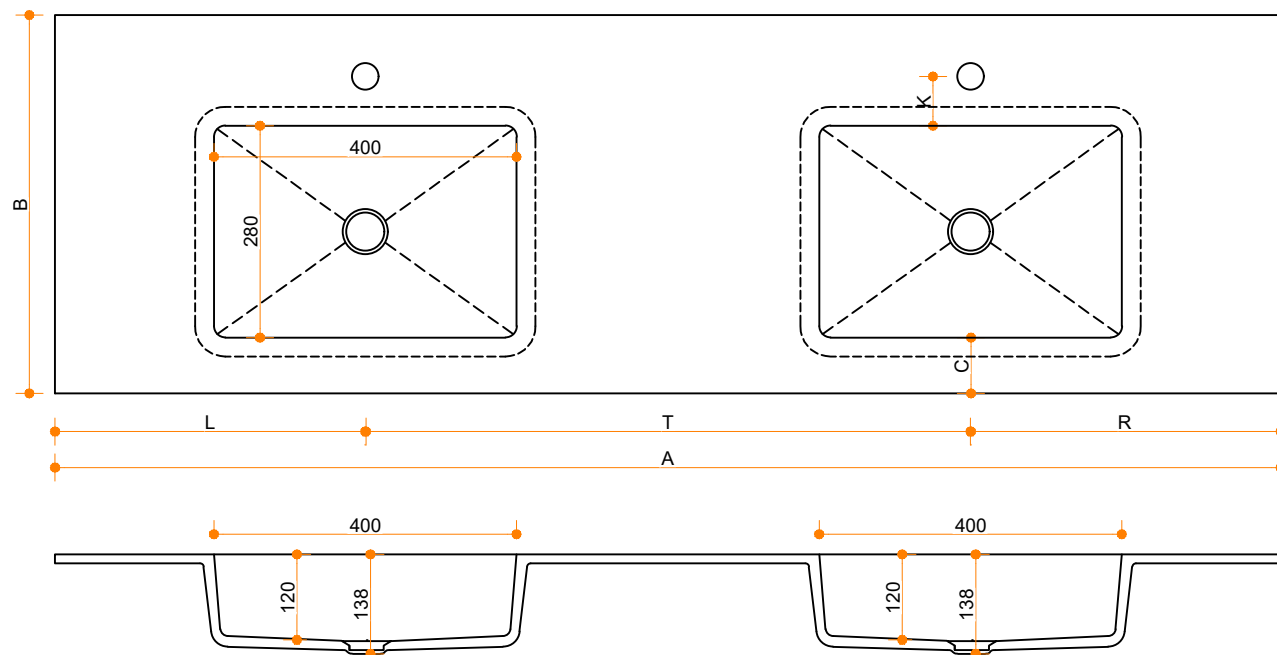

Incollato 400 - dubbel

Type 1

12

Type 2

H

Type 3

H

Type 1: 12mm wastafelblad op meubel
 Type 2: Wastafelblad opgedikt met 18mm Multiplex t.b.v. ophanging aan muur.
 Type 3: Wastafelblad volledig opgedikt (dichte kist) t.b.v. montage op meubel

Vul hieronder uw gewenste gegevens in:

Vul hieronder uw gewenste spoelbakafmetingen in:
 Type spoelbak: Incollato 400 - dubbel

Afmetingen wastafelblad in mm

A = _____
 B = _____
 L = _____
 R = _____
 C = _____
 H = _____