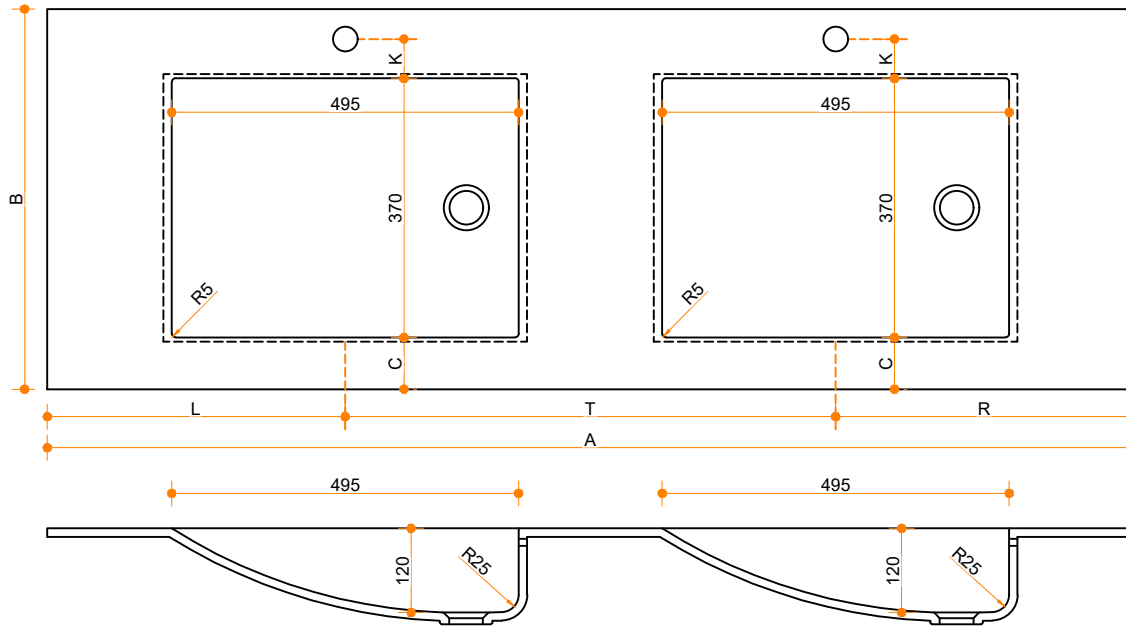

Creato Wave S50 - dubbel

Type 1

Type 2

Type 3

Type 1: 12mm wastafelblad op meubel

Type 2: Wastafelblad opgedikt met 18mm Multiplex t.b.v. ophanging aan muur.

Type 3: Wastafelblad volledig opgedikt (dichte kist) t.b.v. montage op meubel

Vul hieronder uw gewenste gegevens in:

Vul hieronder uw gewenste spoelbakafmetingen in:

Type spoelbak: Creato Wave S50 - dubbel

Afmetingen wastafelblad in mm

A = _____

B = _____

L = _____

R = _____

C = _____

H = _____

K = _____

T = _____

Opmerkingen:

Type wastafelblad: _____

Type 1 / Type 2 / Type 3 _____

Ophangbeugels bijgeleverd? _____