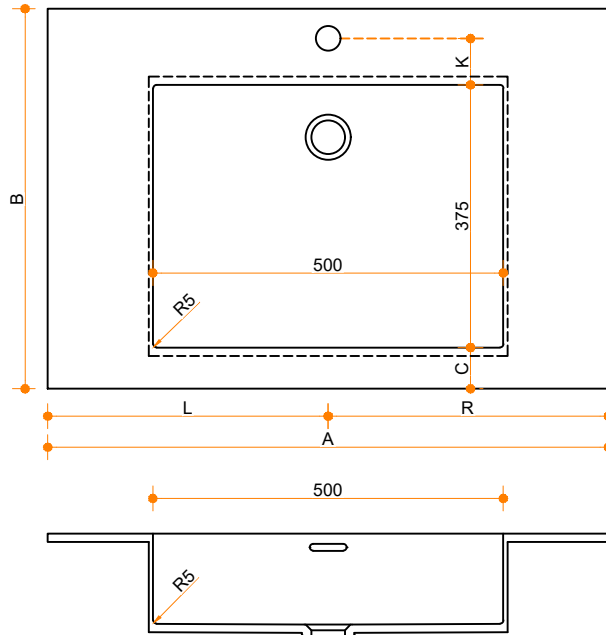

Creato Wave M50 - enkel

Type 1

Type 2

Type 3

Type 1: 12mm wastafelblad op meubel

Type 2: Wastafelblad opgedikt met 18mm Multiplex t.b.v. ophanging aan muur.

Type 3: Wastafelblad volledig opgedikt (dichte kist) t.b.v. montage op meubel

Vul hieronder uw gewenste gegevens in:

Vul hieronder uw gewenste spoelbakafmetingen in:

Type spoelbak: Creato Wave M50 - enkel

Afmetingen wastafelblad in mm

A = _____

B = _____

L = _____

R = _____