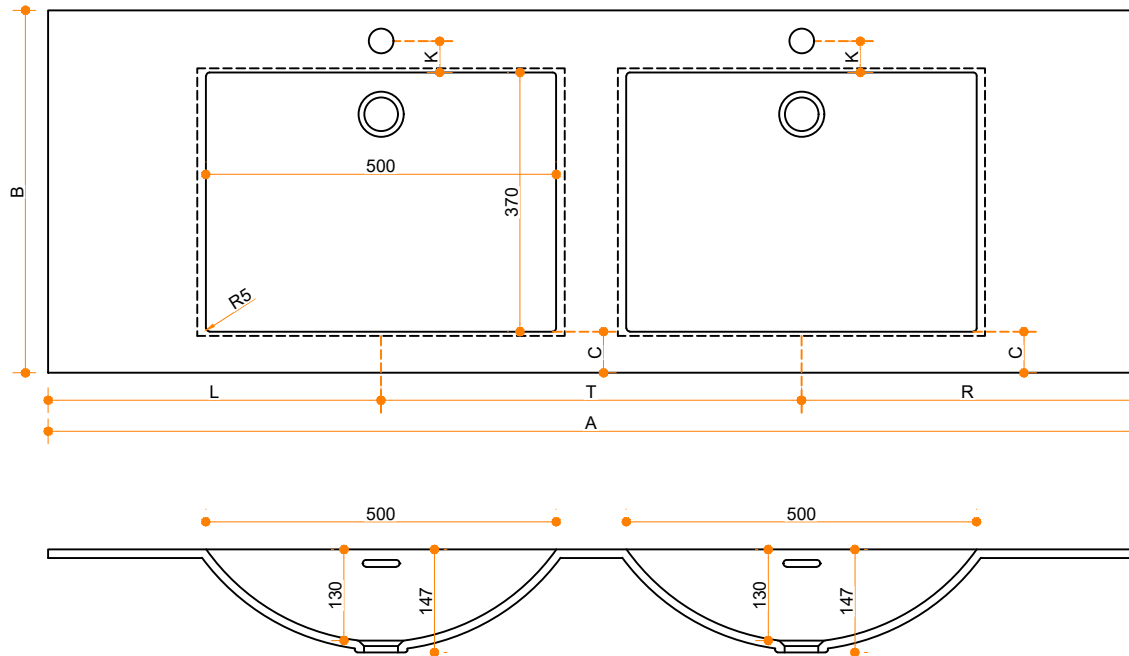

Creato Wave 50 - dubbel

Type 1

Type 2

Type 3

Type 1: 12mm wastafelblad op meubel

Type 2: Wastafelblad opgedikt met 18mm Multiplex t.b.v. ophanging aan muur.

Type 3: Wastafelblad volledig opgedikt (dichte kast) t.b.v. montage op meubel

Vul hieronder uw gewenste gegevens in:

Vul hieronder uw gewenste spoelbakafmetingen in:

Type spoelbak: Creato Wave 50 - dubbel

Afmetingen wastafelblad in mm

A = _____

B = _____

L = _____

R = _____

C = _____

H = _____

K = _____

T = _____

Opmerkingen:

Type wastafelblad: _____

Type 1 / Type 2 / Type 3 _____

Ophangbeugels bijgeleverd? _____