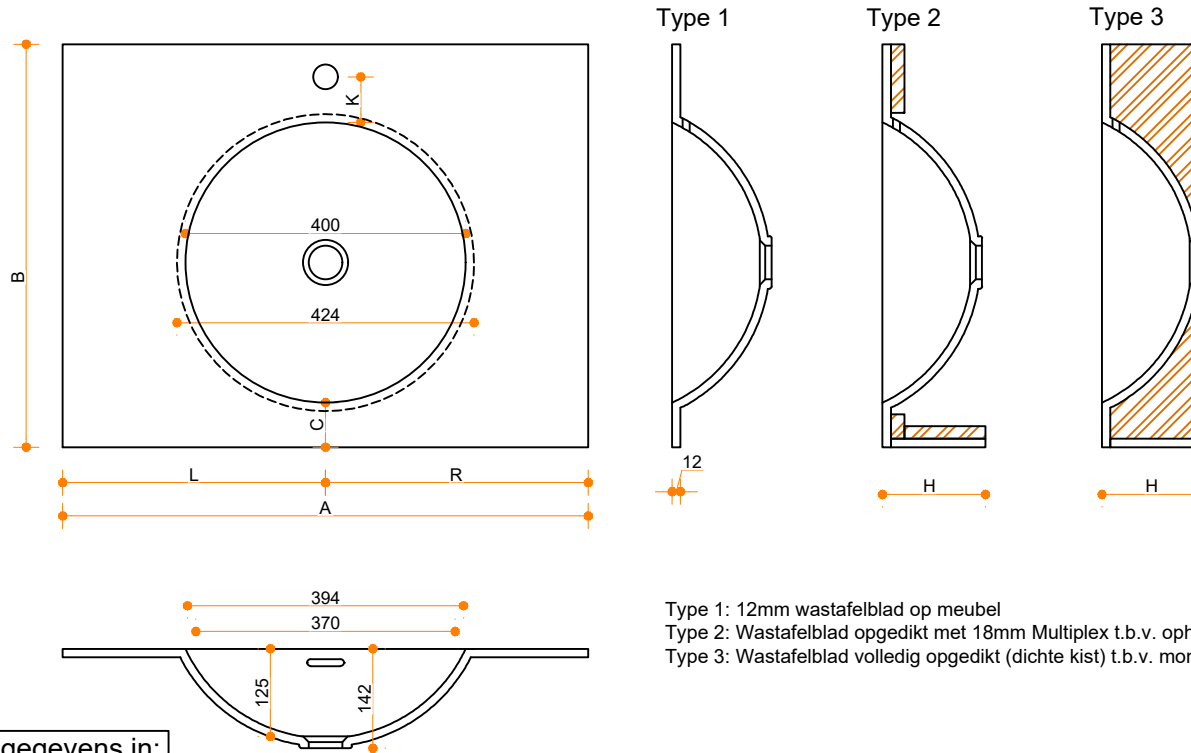

Creato Round 40 - enkel

Type 1

Type 2

Type 3

Type 1: 12mm wastafelblad op meubel

Type 2: Wastafelblad opgedikt met 18mm Multiplex t.b.v. ophanging aan muur.

Type 3: Wastafelblad volledig opgedikt (dichte kist) t.b.v. montage op meubel

Vul hieronder uw gewenste gegevens in:

Vul hieronder uw gewenste spoelbakafmetingen in:

Type spoelbak: Creato Round 40 - enkel

Afmetingen wastafelblad in mm

A = _____

B = _____

L = _____

R = _____

C = _____

H = _____

K = _____

Opmerkingen:

Type wastafelblad: _____ Type 1 / Type 2 / Type 3

Ophangbeugels bijgeleverd? _____ JA / NEE

Kraangat: _____ JA / NEE

Zichtzijdes wastafelblad: _____ Links / Voor / Rechts