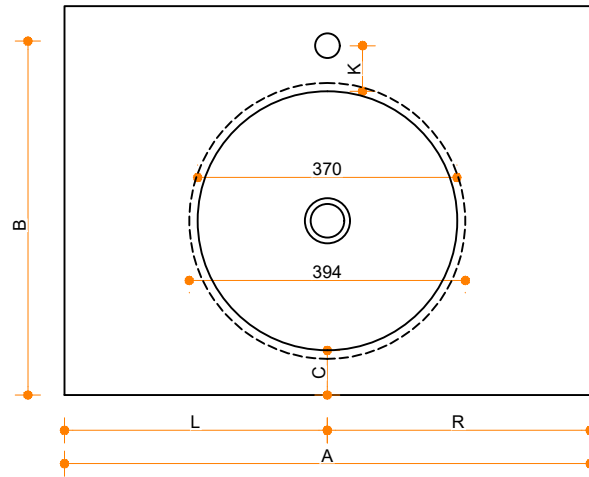

Creato Round 38 - enkel

Type 1

Type 2

Type 3

Type 1: 12mm wastafelblad op meubel
 Type 2: Wastafelblad opgedikt met 18mm Multiplex t.b.v. ophanging aan muur.
 Type 3: Wastafelblad volledig opgedikt (dichte kist) t.b.v. montage op meubel

Vul hieronder uw gewenste gegevens in:

Vul hieronder uw gewenste spoelbakafmetingen in:
 Type spoelbak: Creato Round 38 - enkel

Afmetingen wastafelblad in mm

A = _____
 B = _____
 L = _____
 R = _____
 C = _____
 H = _____