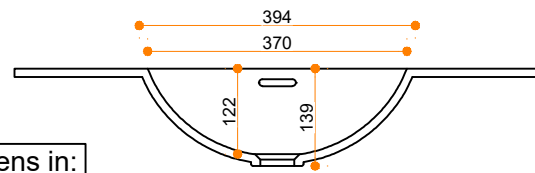

Creato Round 38 - enkel

Type 1

Type 2

Type 3

Type 1: 12mm wastafelblad op meubel
 Type 2: Wastafelblad opgedikt met 18mm Multiplex t.b.v. ophanging aan muur.
 Type 3: Wastafelblad volledig opgedikt (dichte kist) t.b.v. montage op meubel

Vul hieronder uw gewenste gegevens in:

Vul hieronder uw gewenste spoelbakafmetingen in:
 Type spoelbak: Creato Round 38 - enkel

Afmetingen wastafelblad in mm

A = _____
 B = _____
 L = _____
 R = _____
 C = _____
 H = _____