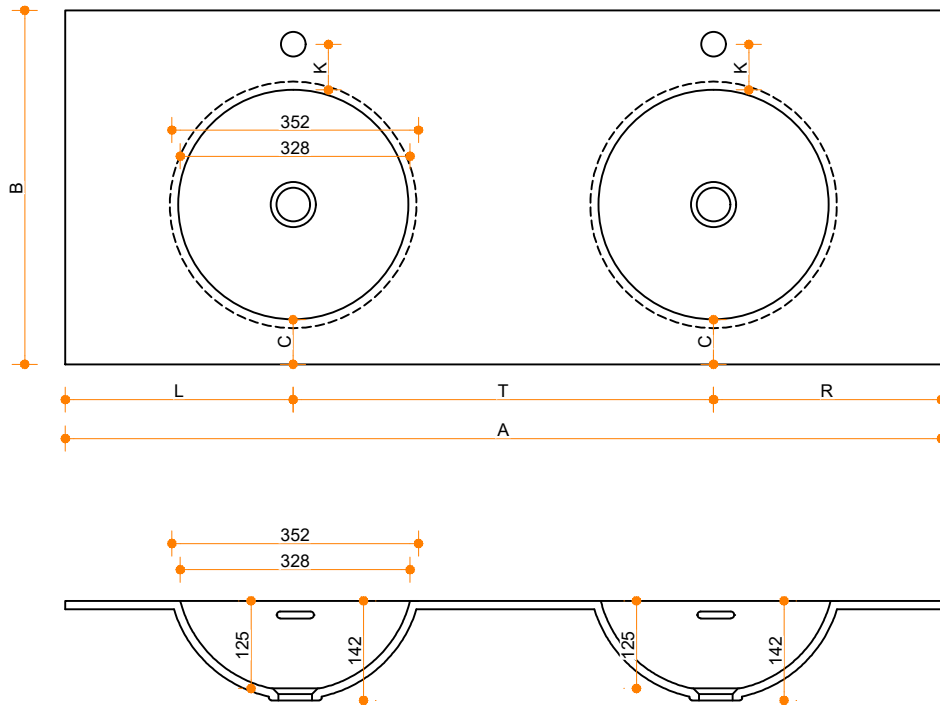

Creato Round 32 - dubbel

Type 1

Type 2

Type 3

Type 1: 12mm wastafelblad op meubel

Type 2: Wastafelblad opgedikt met 18mm Multiplex t.b.v. ophanging aan muur.

Type 3: Wastafelblad volledig opgedikt (dichte kist) t.b.v. montage op meubel

Vul hieronder uw gewenste gegevens in:

Vul hieronder uw gewenste spoelbakafmetingen in:

Type spoelbak: Creato Round 32 - dubbel

Afmetingen wastafelblad in mm

A = _____
 B = _____
 L = _____
 R = _____
 C = _____
 H = _____